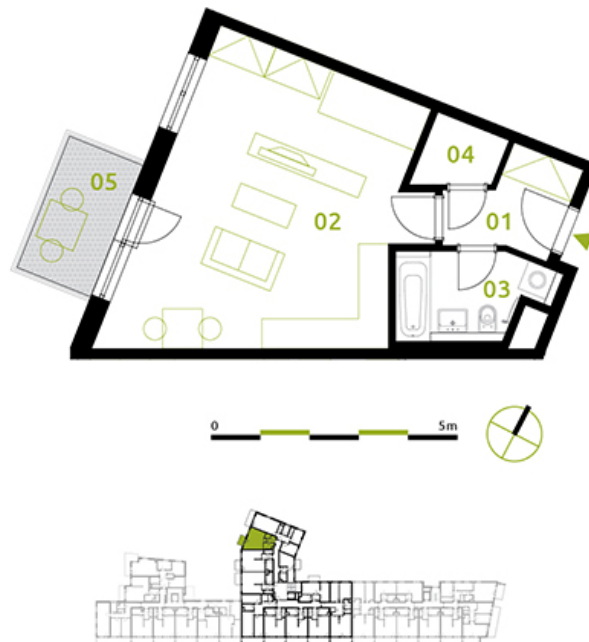

Byt: 217/2 | 1+kk | tento byt je již prodán

Výčetka ploch

sekce domu: 2

patro: 2.NP

číslo bytu: 217/2

dispozice: 1+kk

01 chodba	4,0m ²
02 obývací pokoj +kk	30,2m ²
03 koupelna	4,9m ²
04 komora	2,0m ²
podlahová plocha jednotky	41,1m ²
výměra jednotky	43,2m ²
05 balkon	4,6m ²
celkem	47,8m ²

Cenová rozvaha (ceny vč. DPH)

základní cena jednotky:

prodáno

standard bytu:

v ceně

Možnosti k dokoupení

parkovací stání - typ A	+ 339 000 Kč
parkovací stání - typ B	+ 299 000 Kč
parkovací stání - typ C	+ 279 000 Kč
sklep: cena dle výměry	39 930 Kč / m ²
STANDARD+	+ 39 800 Kč