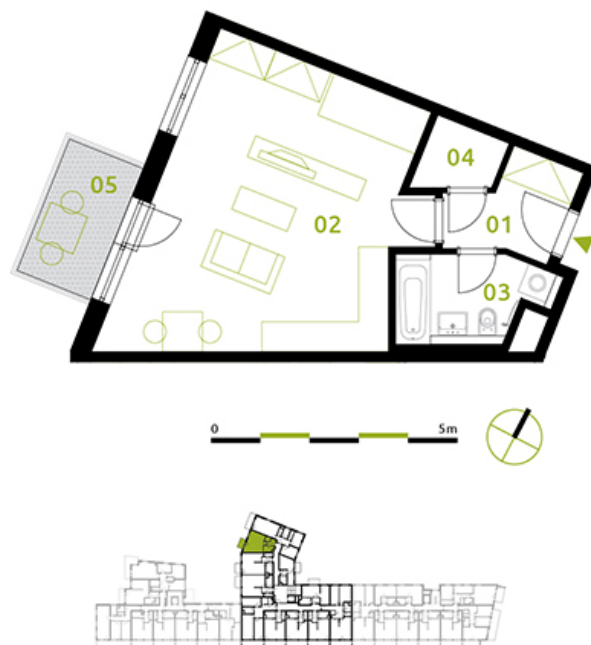

Byt: 217/2 | 1+kk | tento byt je již prodán

Výčetka ploch

sekce domu: 2

patro: 2.NP

číslo bytu: 217/2

dispozice: 1+kk

01 chodba	4,0m ²
02 obývací pokoj +kk	30,2m ²
03 koupelna	4,9m ²
04 komora	2,0m ²
podlahová plocha jednotky	41,1m ²
výměra jednotky	43,2m ²
05 balkon	4,6m ²
celkem	47,8m ²

Cenová rozvaha (ceny vč. DPH)

základní cena jednotky:

prodáno

standard bytu:

v ceně

Možnosti k dokoupení

parkovací stání - typ A	+ 339 000 Kč
parkovací stání - typ B	+ 299 000 Kč
parkovací stání - typ C	+ 279 000 Kč
sklep: cena dle výměry	39 930 Kč / m ²
STANDARD+	+ 39 800 Kč