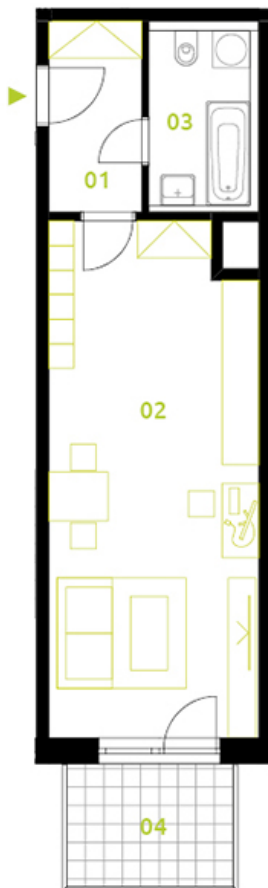

Byt: 614/6 | 1+kk | tento byt je již rezervován

Výčetka ploch

sekce domu: 6

patro: 6.NP

číslo bytu: 614/6

dispozice: 1+kk

01 chodba	4,8m ²
02 obývací pokoj +kk	28,8m ²
03 koupelna	5,4m ²
podlahová plocha jednotky	39,1m ²
výměra jednotky	40,1m ²
04 balkon	5,4m ²
celkem	45,5m ²

Cenová rozvaha (ceny vč. DPH)

základní cena jednotky:

rezervováno

standard bytu:

v ceně

Možnosti k dokoupení

parkovací stání - typ A

+ 339 000 Kč

parkovací stání - typ B

+ 299 000 Kč

parkovací stání - typ C

+ 279 000 Kč

sklep: cena dle výměry

39 930 Kč / m²

STANDARD+

+ 57 386 Kč