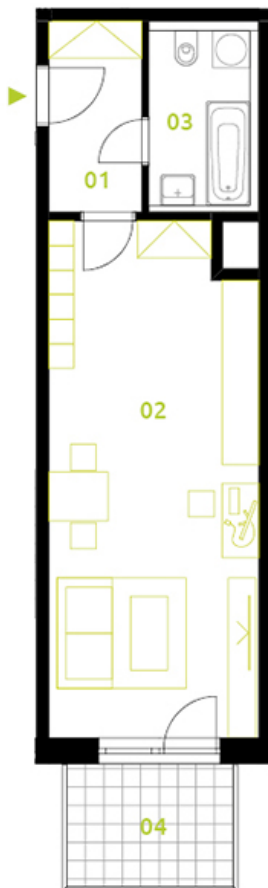

Byt: 614/6 | 1+kk | tento byt je již rezervován

### Výčetka ploch

sekce domu: 6

patro: 6.NP

číslo bytu: 614/6

dispozice: 1+kk

01 chodba	4,8m <sup>2</sup>
02 obývací pokoj +kk	28,8m <sup>2</sup>
03 koupelna	5,4m <sup>2</sup>
podlahová plocha jednotky	39,1m <sup>2</sup>
výměra jednotky	40,1m <sup>2</sup>
04 balkon	5,4m <sup>2</sup>
celkem	45,5m <sup>2</sup>