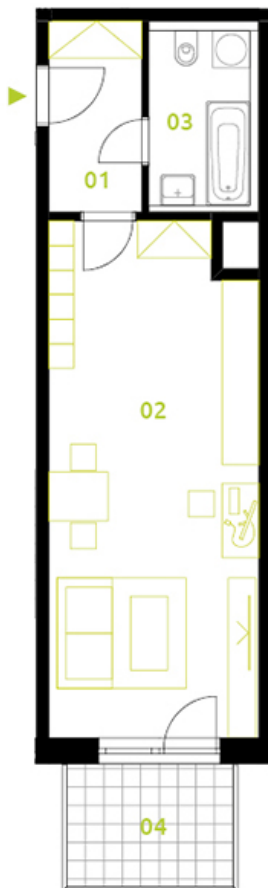

Byt: 614/6 | 1+kk | tento byt je již rezervován

Výčetka ploch

sekce domu: 6

patro: 6.NP

číslo bytu: 614/6

dispozice: 1+kk

01 chodba	4,8m ²
02 obývací pokoj +kk	28,8m ²
03 koupelna	5,4m ²
podlahová plocha jednotky	39,1m ²
výměra jednotky	40,1m ²
04 balkon	5,4m ²
celkem	45,5m ²

Cenová rozvaha (ceny vč. DPH)

základní cena jednotky:

rezervováno

standard bytu:

v ceně

Možnosti k dokoupení

parkovací stání - typ A	+ 339 000 Kč
parkovací stání - typ B	+ 299 000 Kč
parkovací stání - typ C	+ 279 000 Kč
sklep: cena dle výměry	39 930 Kč / m ²
STANDARD+	+ 57 386 Kč