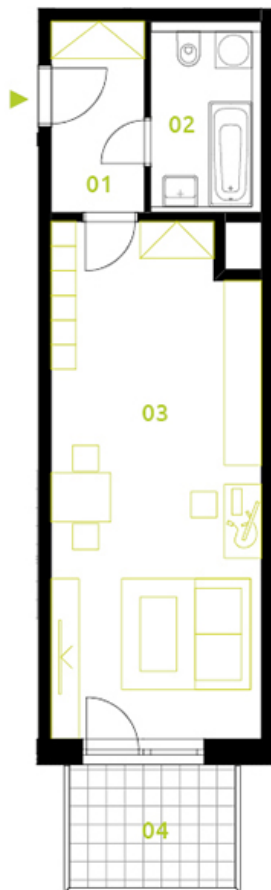

Byt: 714/6 | 1+kk | tento byt je již rezervován

**Výčetka ploch**

sekce domu: 6

patro: 7.NP

číslo bytu: 714/6

dispozice: 1+kk

01 chodba	4,8m <sup>2</sup>
02 koupelna	5,4m <sup>2</sup>
03 obývací pokoj +kk	28,8m <sup>2</sup>
podlahová plocha jednotky	39,1m <sup>2</sup>
výměra jednotky	40,1m <sup>2</sup>
04 balkon	5,4m <sup>2</sup>
celkem	45,5m <sup>2</sup>

**Cenová rozvaha (ceny vč. DPH)**

základní cena jednotky:

rezervováno

standard bytu:

v ceně

**Možnosti k dokoupení**

parkovací stání - typ A	+ 339 000 Kč
parkovací stání - typ B	+ 299 000 Kč
parkovací stání - typ C	+ 279 000 Kč
sklep: cena dle výměry	39 930 Kč / m <sup>2</sup>
<b>STANDARD+</b>	<b>+ 57 491 Kč</b>