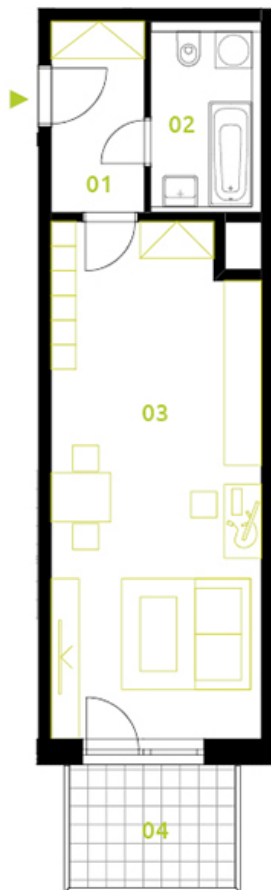

Byt: 714/6 | 1+kk | tento byt je již rezervován

Výčetka ploch

sekce domu: 6

patro: 7.NP

číslo bytu: 714/6

dispozice: 1+kk

01 chodba	4,8m ²
02 koupelna	5,4m ²
03 obývací pokoj +kk	28,8m ²
podlahová plocha jednotky	39,1m ²
výměra jednotky	40,1m ²
04 balkon	5,4m ²
celkem	45,5m ²

Cenová rozvaha (ceny vč. DPH)

základní cena jednotky:

rezervováno

standard bytu:

v ceně

Možnosti k dokoupení

parkovací stání - typ A	+ 339 000 Kč
parkovací stání - typ B	+ 299 000 Kč
parkovací stání - typ C	+ 279 000 Kč
sklep: cena dle výměry	39 930 Kč / m ²
STANDARD+	+ 57 491 Kč