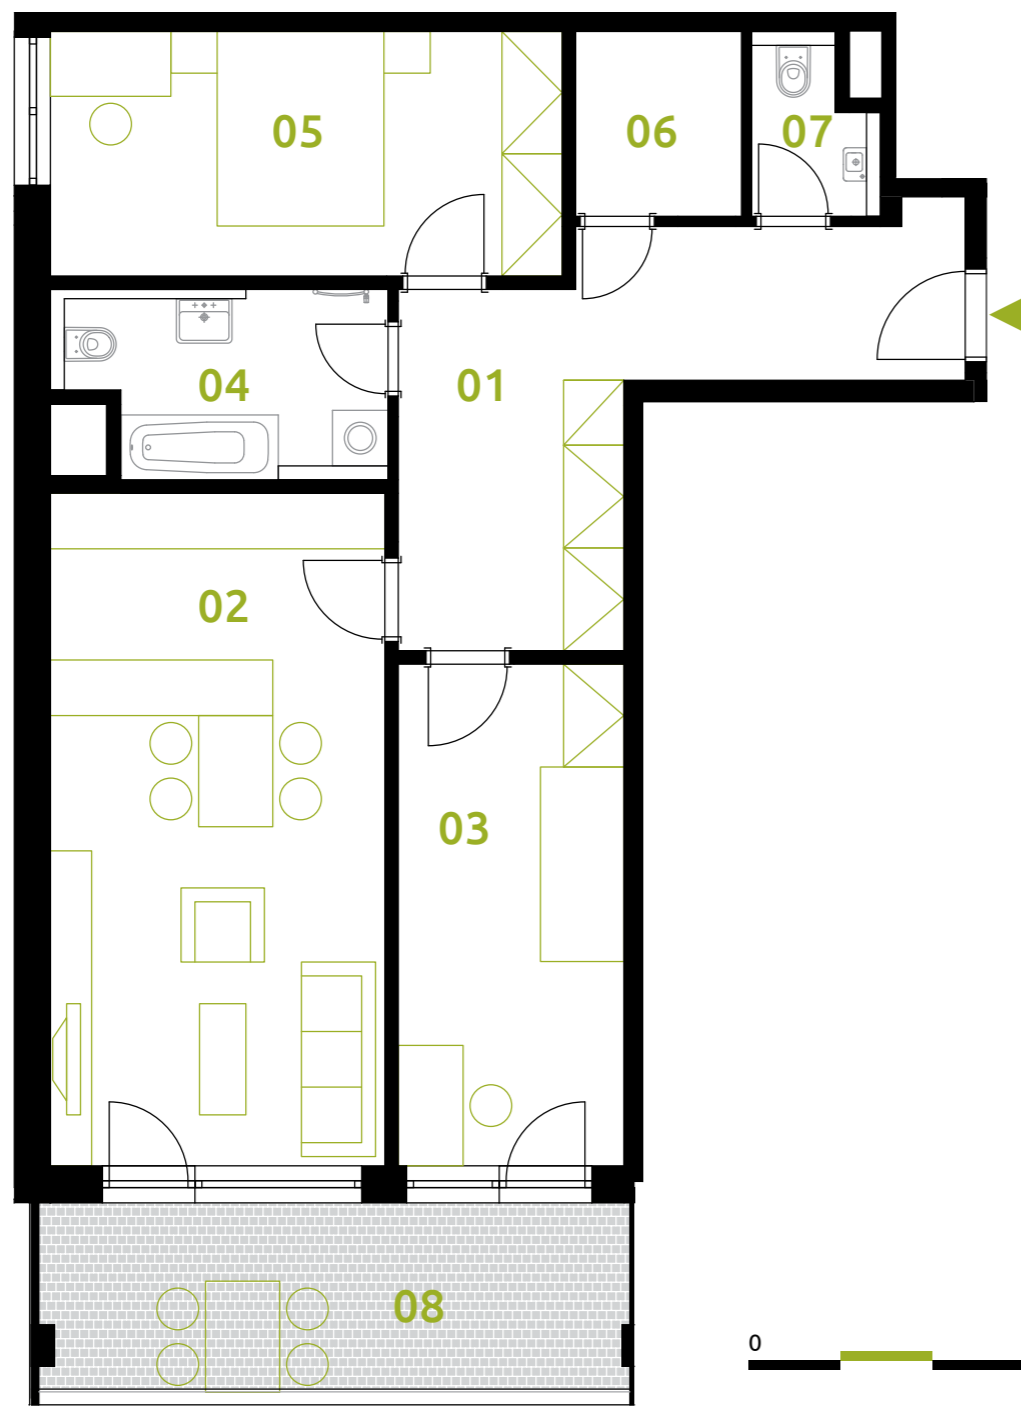

sekce 2 | 5.NP | 3+kk

01	chodba	16,2 m ²
02	obývací pokoj+kk	26,2 m ²
03	pokoj	13,2 m ²
04	koupelna	6,8 m ²
05	ložnice	14,6 m ²
06	komora	3,6 m ²
07	wc	2,3 m ²
podlahová plocha jednotky		82,8 m²
výměra jednotky		87,0 m²
08	lodžie	12,7 m ²
CELKEM		99,7 m²