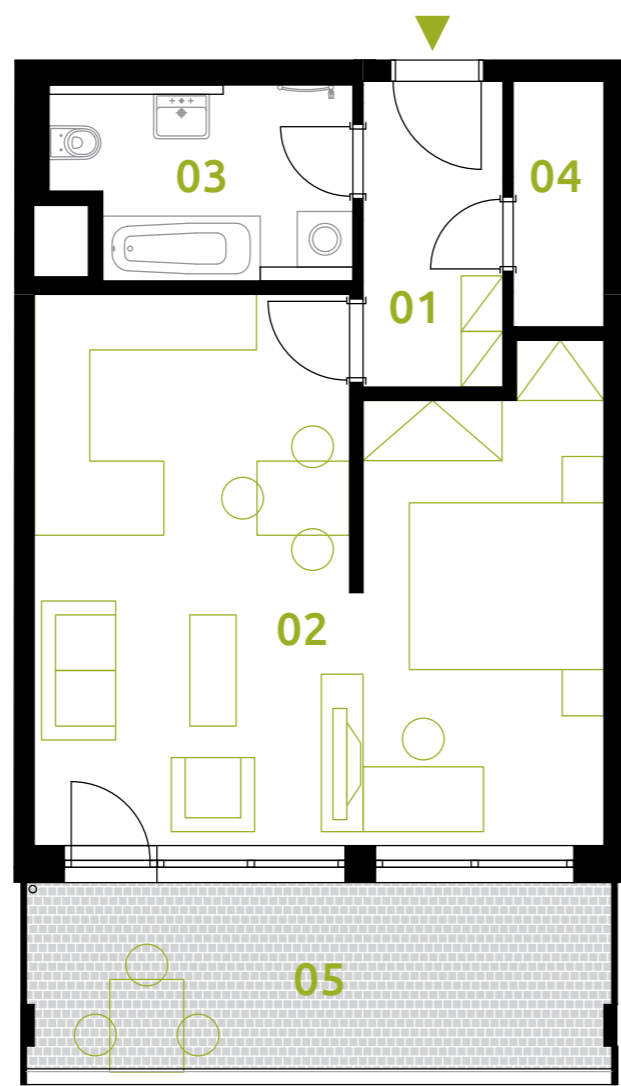

sekce 2 | 6.NP | 1(2)+kk

0 5m

01	chodba	5,0 m ²
02	obývací pokoj+kk	33,8 m ²
03	koupelna	6,4 m ²
04	komora	2,6 m ²
podlahová plocha jednotky		47,7 m²
výměra jednotky		50,1 m²
05	lodžie	12,6 m ²
CELKEM		62,7 m²