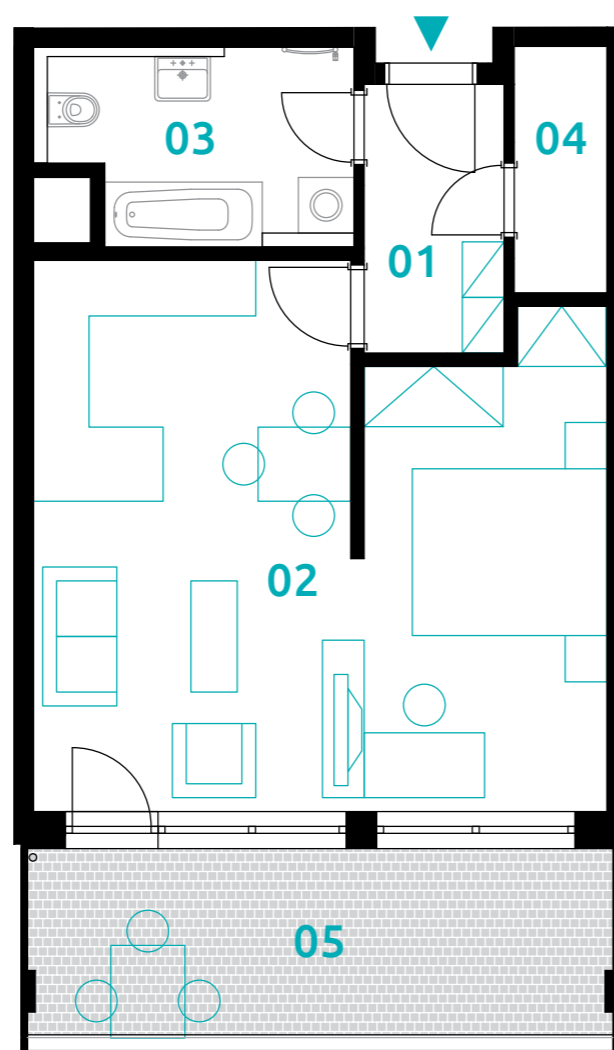

sekce 1 | 2.NP | 1(2)+kk

01	chodba	4,4 m <sup>2</sup>
02	obývací pokoj+kk	34,0 m <sup>2</sup>
03	koupelna	6,8 m <sup>2</sup>
04	komora	2,7 m <sup>2</sup>
<b>podlahová plocha jednotky</b>		<b>47,8 m<sup>2</sup></b>
<b>výměra jednotky</b>		<b>50,2 m<sup>2</sup></b>
05	lodžie	12,6 m <sup>2</sup>
<b>CELKEM</b>		<b>62,8 m<sup>2</sup></b>