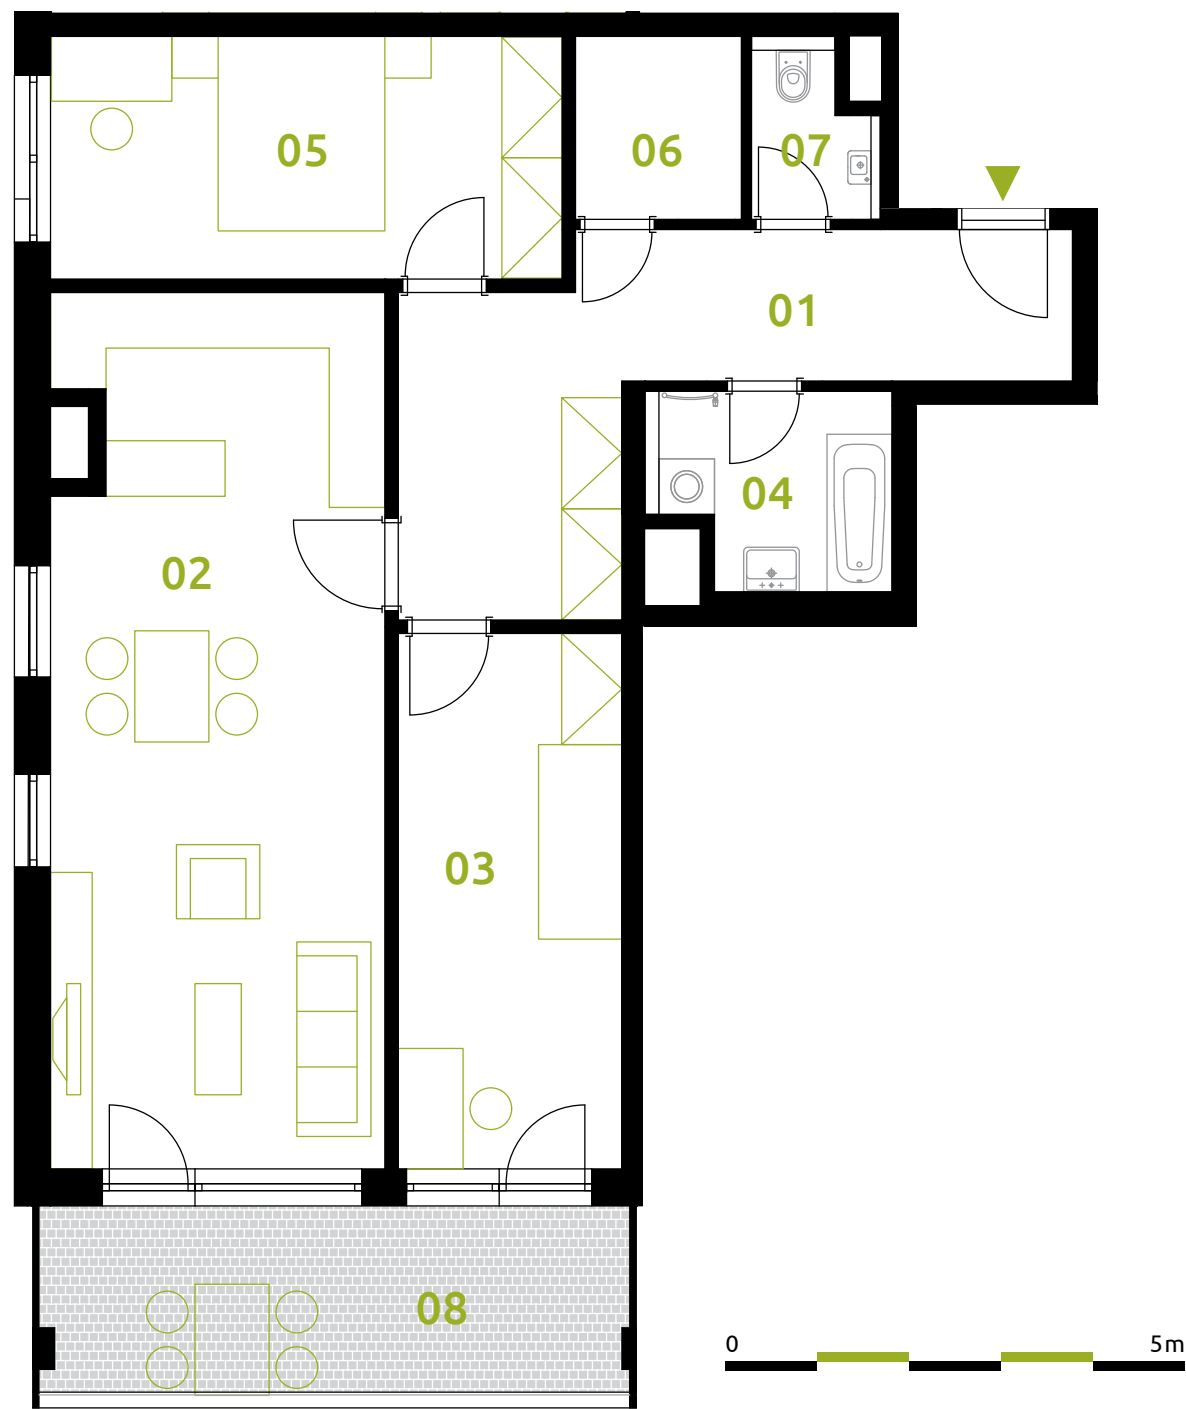

sekce 2 | 7.NP | 3+kk

| | | |
|----------------------------------|------------------|----------------------------|
| 01 | chodba | 16,8 m ² |
| 02 | obývací pokoj+kk | 33,5 m ² |
| 03 | pokoj | 14,0 m ² |
| 04 | koupelna | 5,1 m ² |
| 05 | ložnice | 14,5 m ² |
| 06 | komora | 3,5 m ² |
| 07 | wc | 2,3 m ² |
| podlahová plocha jednotky | | 89,7 m² |
| výměra jednotky | | 94,2 m² |
| 08 | lodžie | 12,7 m ² |
| CELKEM | | 106,9 m² |