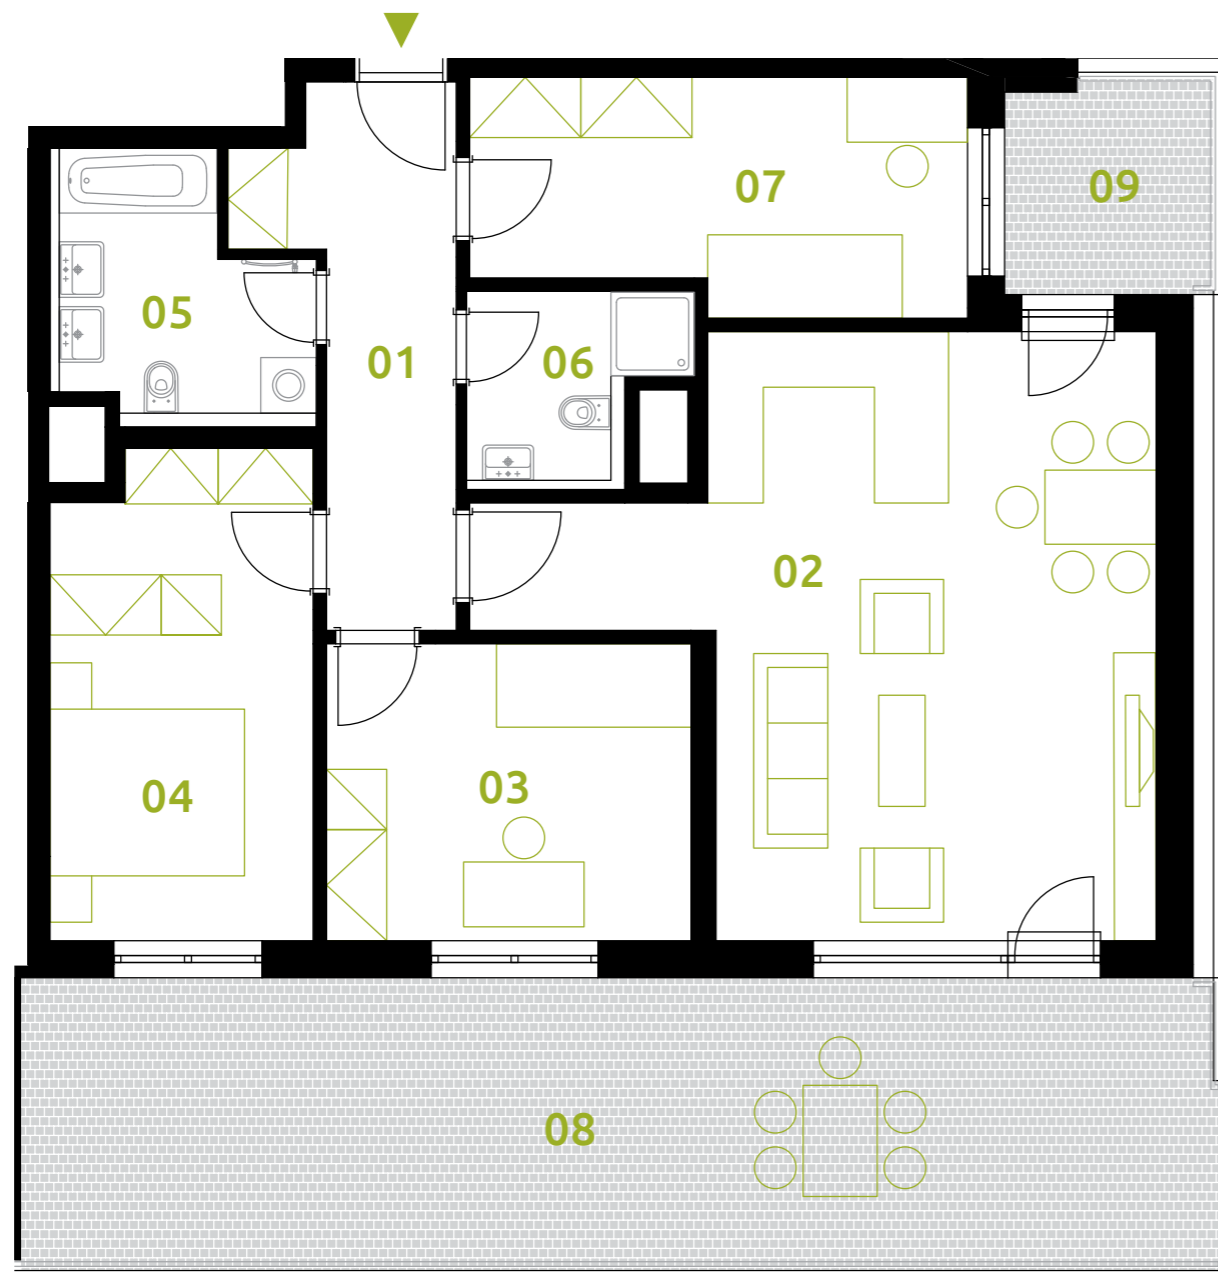

sekce 2 | 8.NP | 4+kk

01	chodba	9,6 m ²
02	obývací pokoj+kk	35,1 m ²
03	pokoj	12,6 m ²
04	ložnice	14,7 m ²
05	koupelna	7,1 m ²
06	koupelna	4,3 m ²
07	pokoj	12,9 m ²
podlahová plocha jednotky		96,3 m²
výměra jednotky		101,1 m²
09	terasa	5,4 m ²
08	terasa	38,1 m ²
CELKEM		144,6 m²