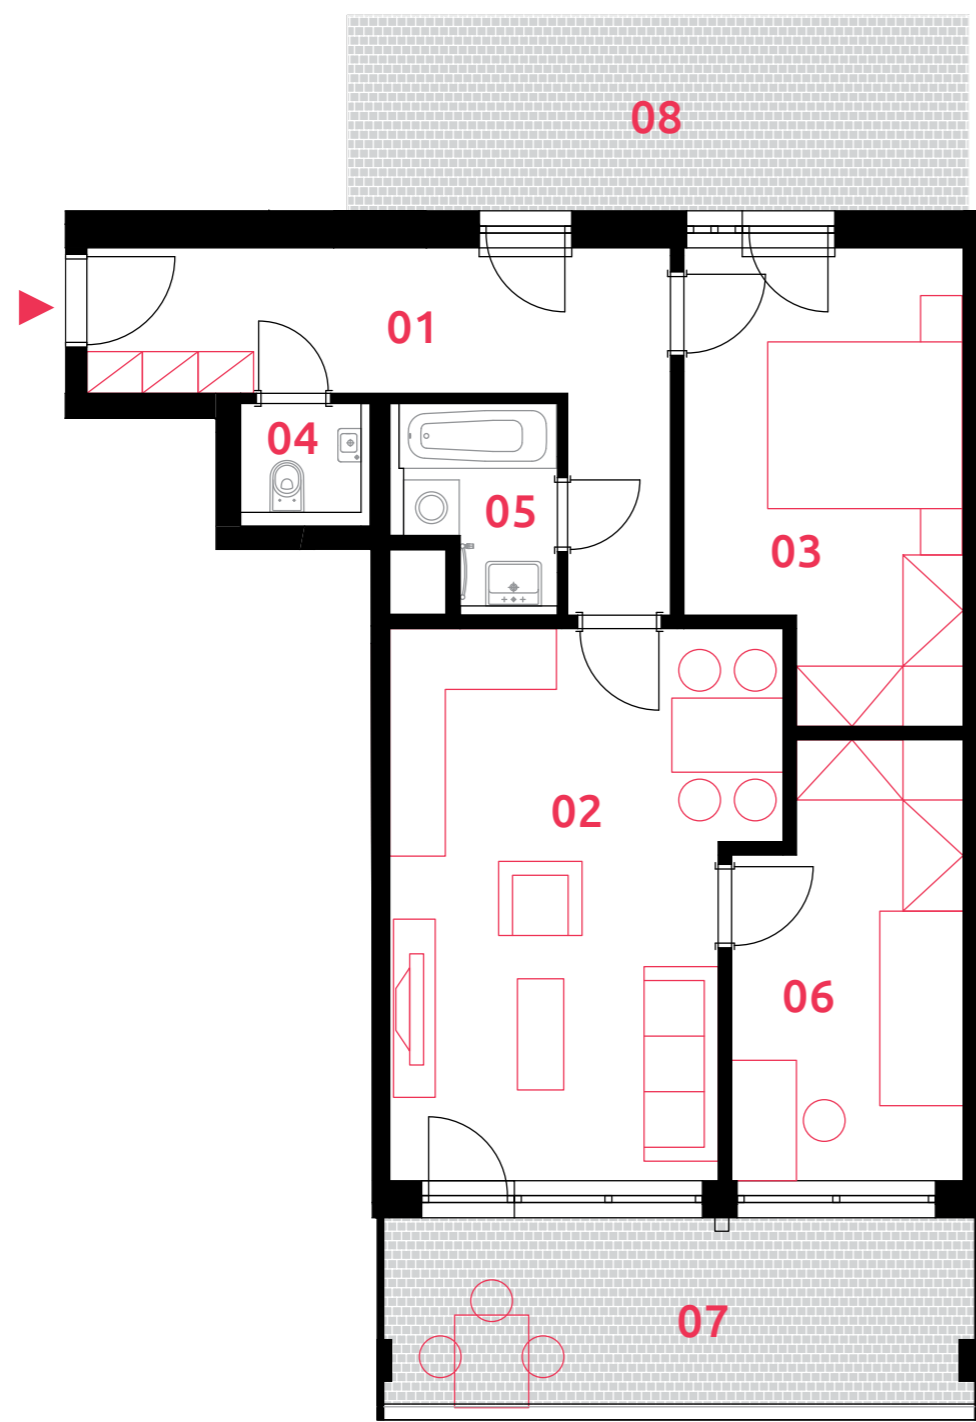

sekce 3 | 1.PP | 3+kk

01	chodba	12,6 m ²
02	obývací pokoj+kk	22,7 m ²
03	ložnice	14,1 m ²
04	wc	1,9 m ²
05	koupelna	3,5 m ²
06	pokoj	11,0 m ²
podlahová plocha jednotky		65,8 m²
výměra jednotky		69,1 m ²
07	lodžie	12,7 m ²
08	terasa	14,2 m ²
CELKEM		96,0 m²

0 5m

Naznačené vybavení jednotky není součástí dodávky, pokud není smlouvou určeno jinak.