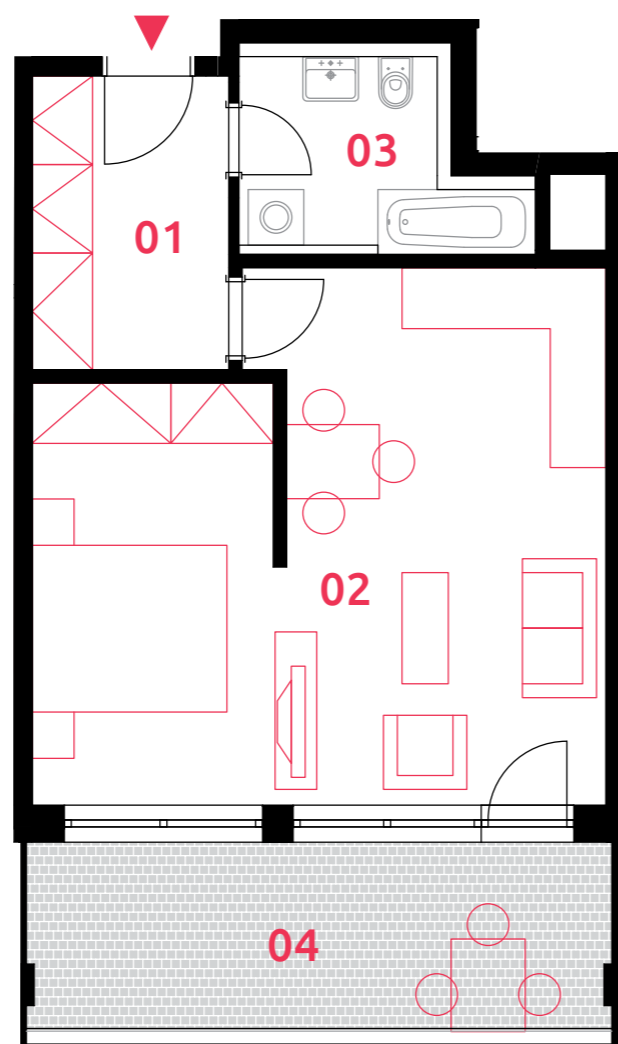

sekce 3 | 1.PP | 1(2)+kk

0 5m

01	chodba	6,7 m ²
02	obývací pokoj+kk	32,7 m ²
03	koupelna	6,0 m ²
podlahová plocha jednotky		45,5 m²
výměra jednotky		47,7 m²
04	ložie	12,6 m ²
CELKEM		60,3 m²

Naznačené vybavení jednotky není součástí dodávky, pokud není smlouvou určeno jinak.