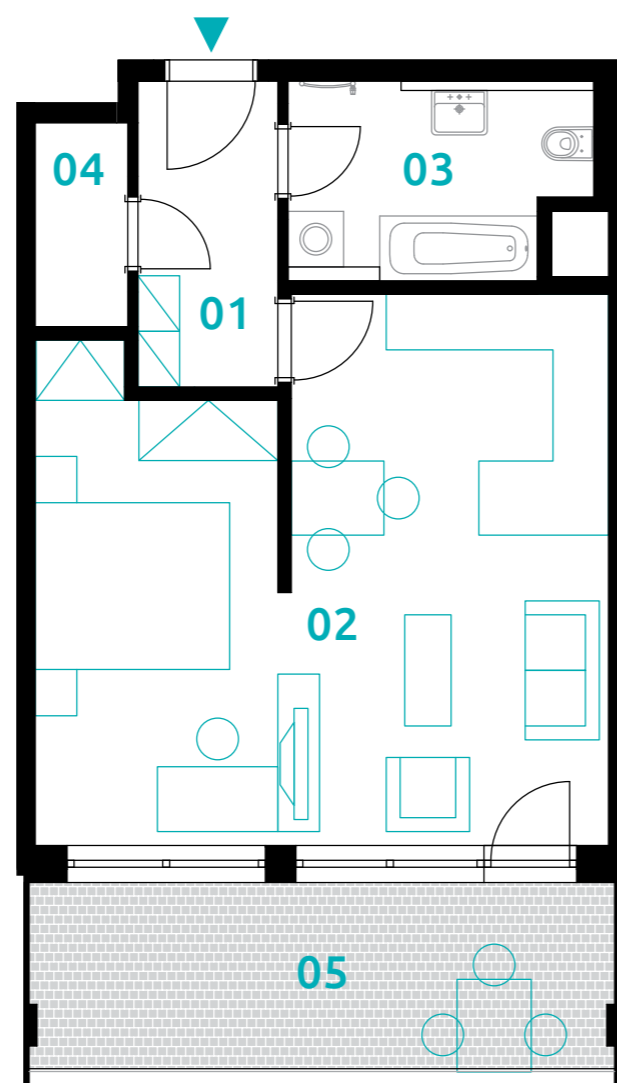

sekce 1 | 2.NP | 1(2)+kk

0 5m

01	chodba	5,0 m <sup>2</sup>
02	obývací pokoj+kk	34,0 m <sup>2</sup>
03	koupelna	6,6 m <sup>2</sup>
04	komora	2,2 m <sup>2</sup>
<b>podlahová plocha jednotky</b>		<b>47,7 m<sup>2</sup></b>
<b>výměra jednotky</b>		<b>50,1 m<sup>2</sup></b>
05	lodžie	12,6 m <sup>2</sup>
<b>CELKEM</b>		<b>62,7 m<sup>2</sup></b>