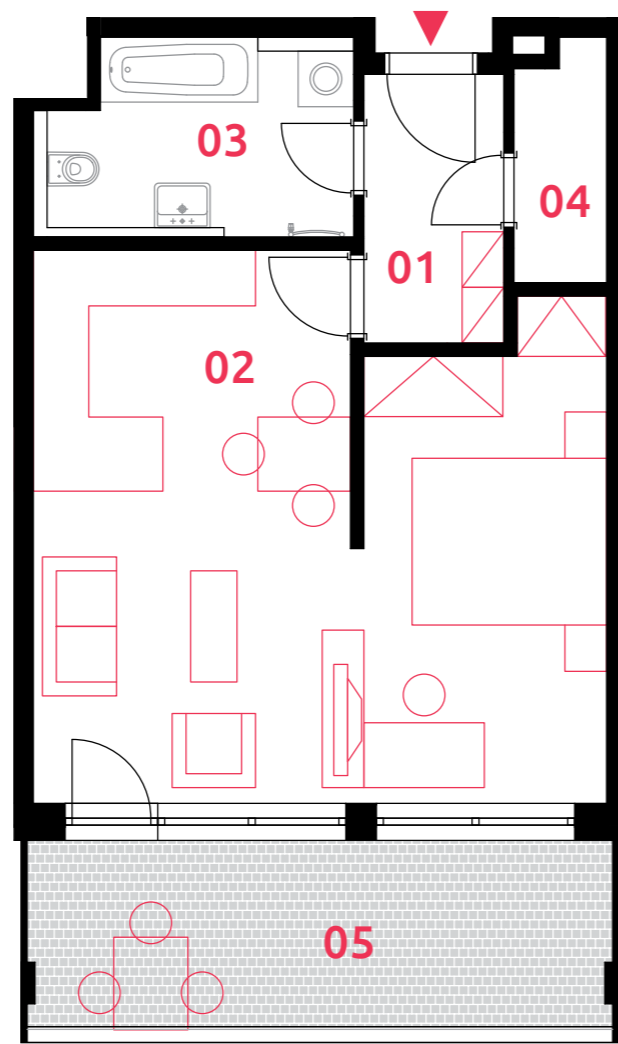

sekce 3 | 1.PP | 1(2)+kk

01	chodba	4,4 m ²
02	obývací pokoj+kk	34,1 m ²
03	koupelna	6,9 m ²
04	komora	2,5 m ²
podlahová plocha jednotky		47,9 m²
výměra jednotky		50,2 m²
05	lodžie	12,6 m ²
CELKEM		62,8 m²