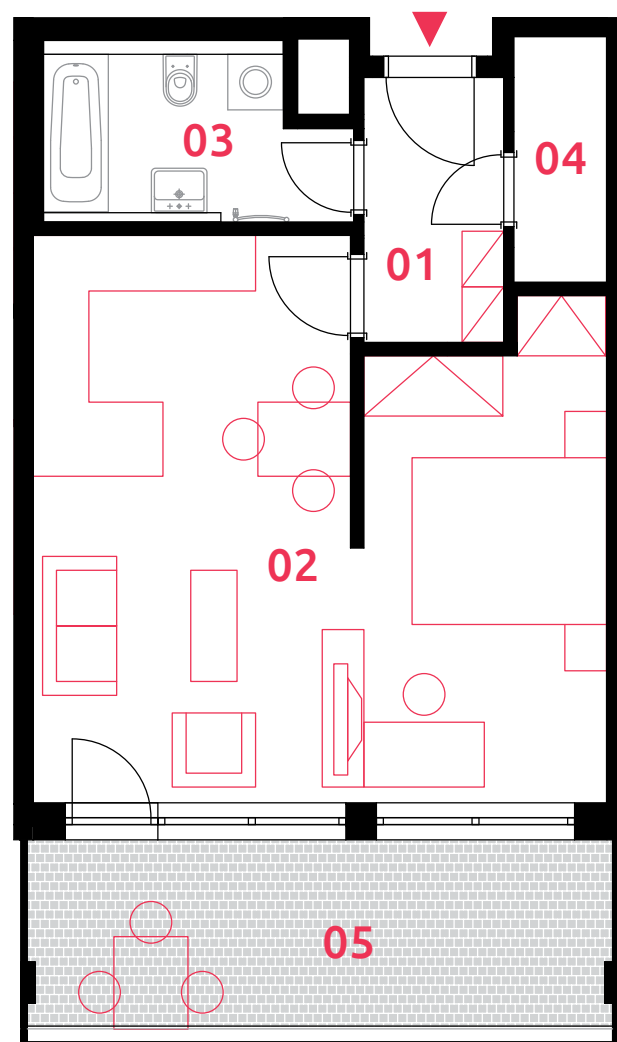

sekce 3 | 1.PP | 1(2)+kk

0 5m

01	chodba	4,3 m ²
02	obývací pokoj+kk	34,7 m ²
03	koupelna	5,8 m ²
04	komora	2,7 m ²
podlahová plocha jednotky		47,5 m²
výměra jednotky		49,8 m²
05	lodžie	12,6 m ²
CELKEM		62,4 m²