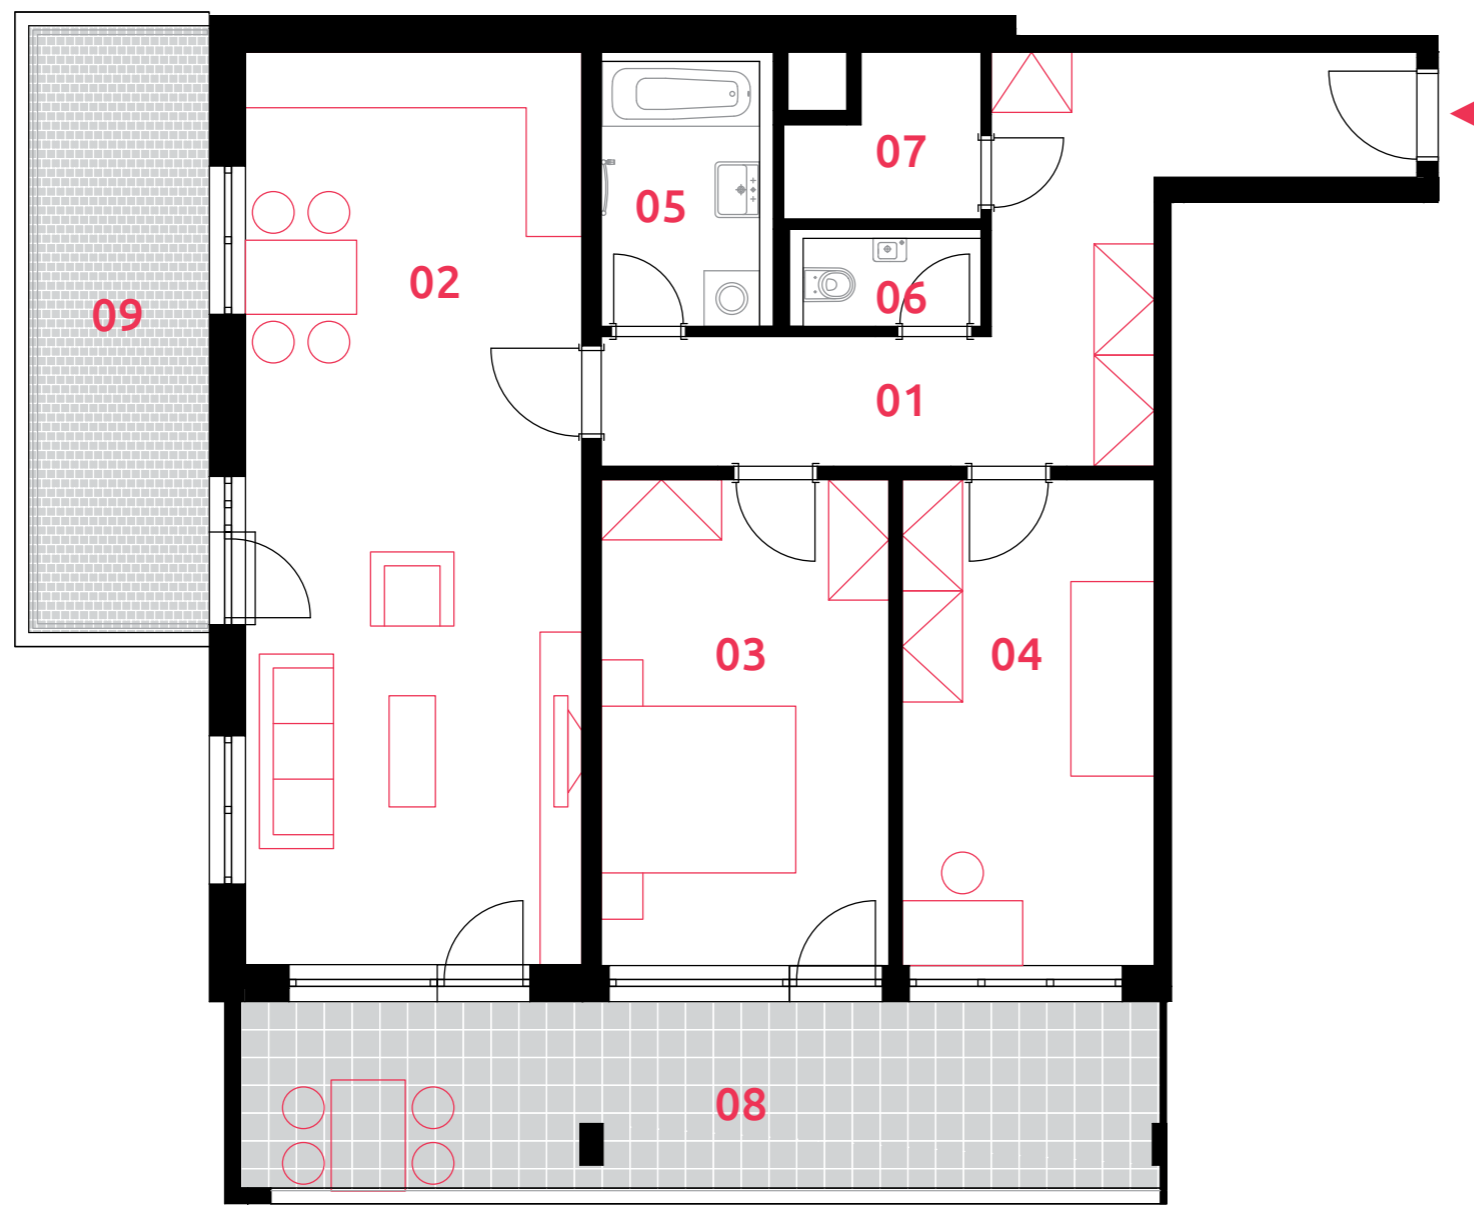

sekce 3 | 1.PP | 3+kk

01	chodba	17,6 m ²
02	obývací pokoj+kk	35,8 m ²
03	ložnice	16,3 m ²
04	pokoj	14,3 m ²
05	koupelna	5,5 m ²
06	wc	2,2 m ²
07	komora	3,2 m ²
podlahová plocha jednotky		94,8 m²
výměra jednotky		99,5 m ²
08	lodžie	19,8 m ²
09	terasa	12,8 m ²
CELKEM		132,1 m²

0 5m

Naznačené vybavení jednotky není součástí dodávky, pokud není smlouvou určeno jinak.