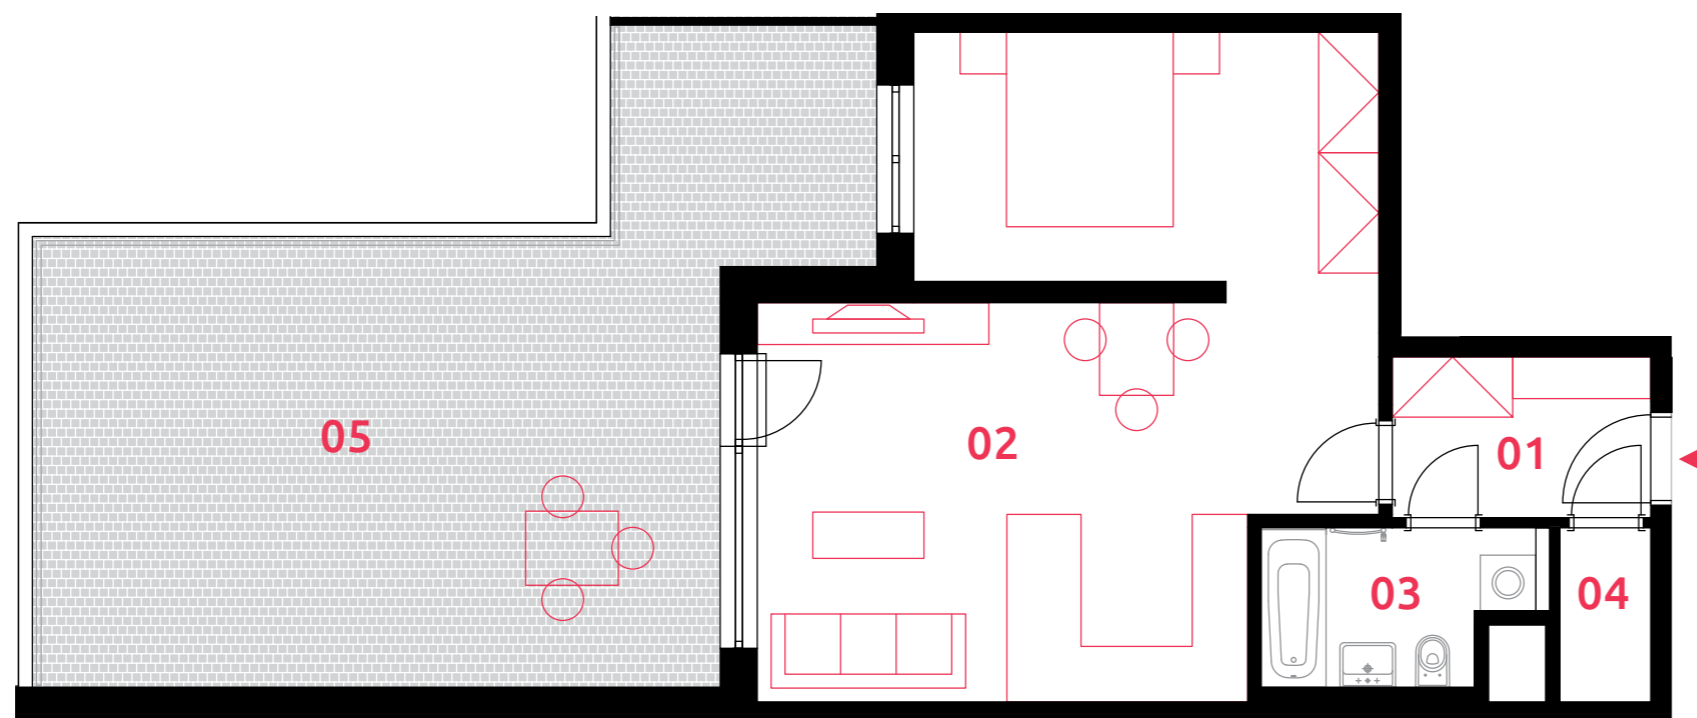

sekce 3 | 1.PP | 1(2)+kk

01	chodba	4,8 m ²
02	obývací pokoj+kk	39,9 m ²
03	koupelna	4,7 m ²
04	komora	1,8 m ²
podlahová plocha jednotky		51,3 m²
výměra jednotky		53,9 m²
05	terasa	43,2 m ²
CELKEM		97,1 m²