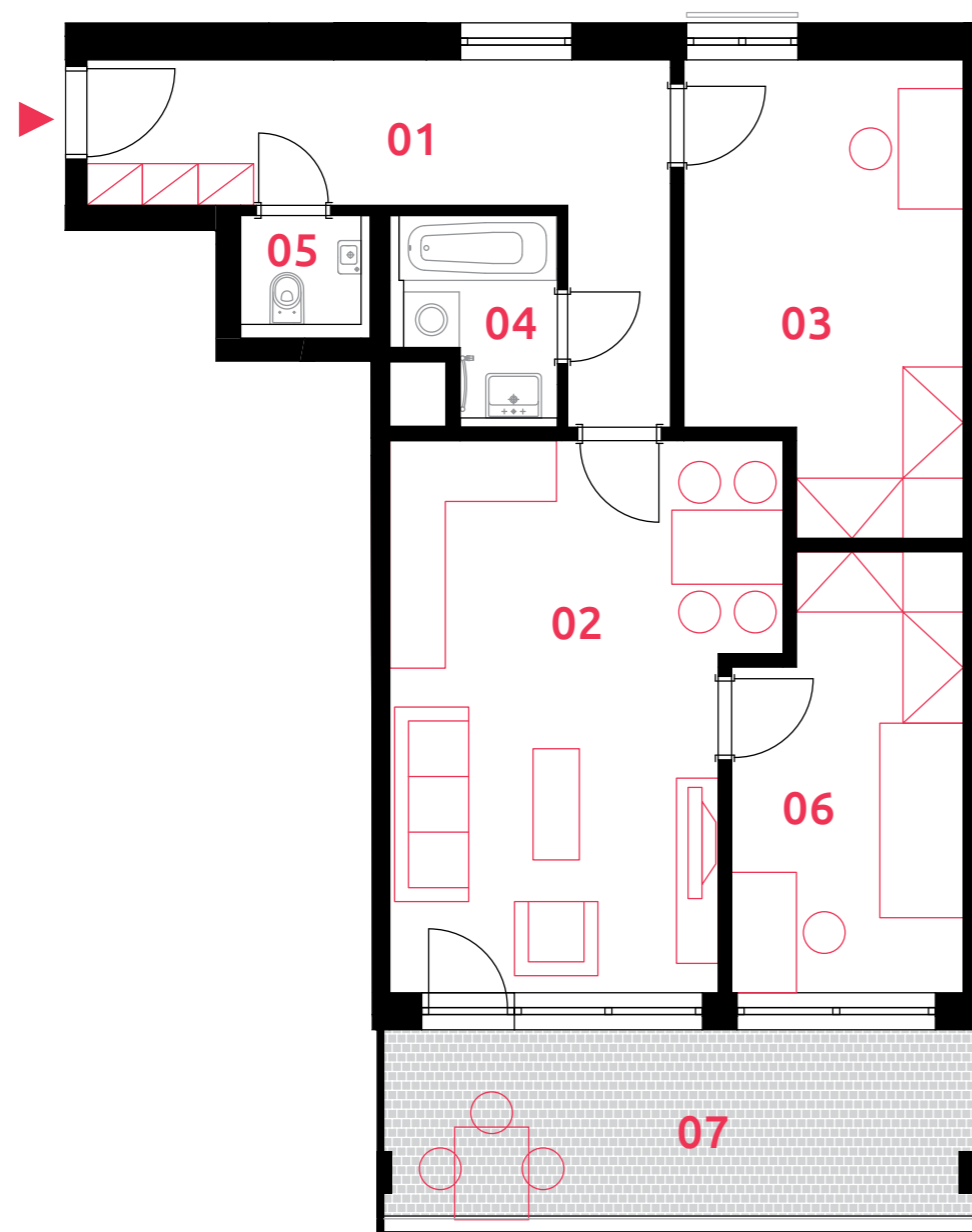

sekce 3 | 1.NP | 3+kk

0 5m

01	chodba	12,6 m <sup>2</sup>
02	obývací pokoj+kk	22,7 m <sup>2</sup>
03	pracovna	14,1 m <sup>2</sup>
04	koupelna	3,5 m <sup>2</sup>
05	wc	1,9 m <sup>2</sup>
06	ložnice	11,0 m <sup>2</sup>
<b>podlahová plocha jednotky</b>		<b>65,8 m<sup>2</sup></b>
výměra jednotky		69,1 m <sup>2</sup>
07	lodžie	12,7 m <sup>2</sup>
<b>CELKEM</b>		<b>81,8 m<sup>2</sup></b>