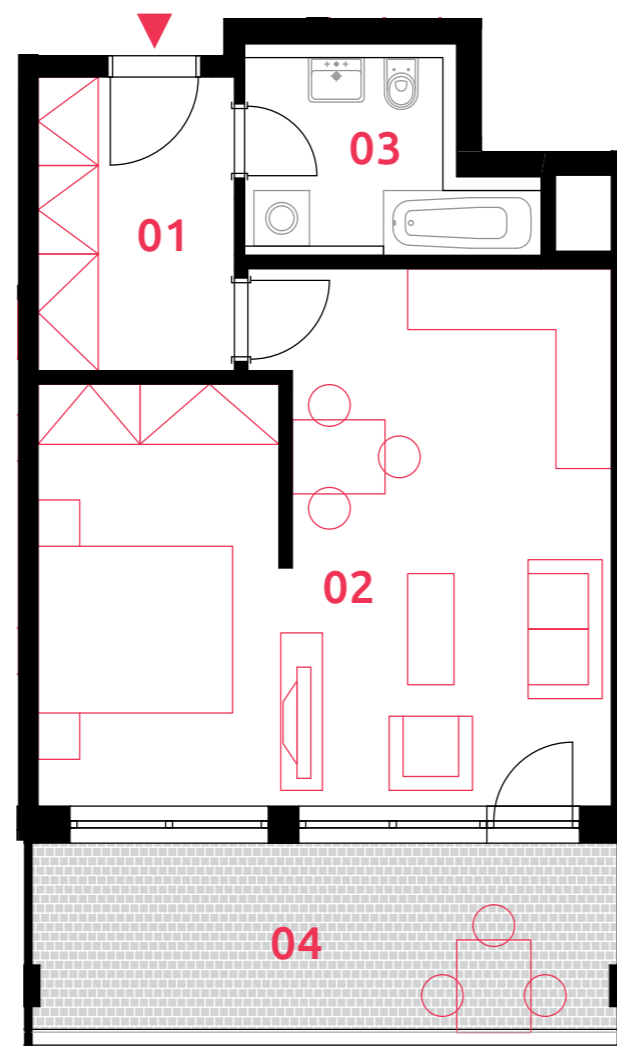

sekce 3 | 1.NP | 1(2)+kk

01	chodba	6,7 m ²
02	obývací pokoj+kk	32,7 m ²
03	koupelna	6,0 m ²
	podlahová plocha jednotky	45,5 m²
	výměra jednotky	47,8 m ²
04	lodžie	12,6 m ²
	CELKEM	60,4 m²

Naznačené vybavení jednotky není součástí dodávky, pokud není smlouvou určeno jinak.