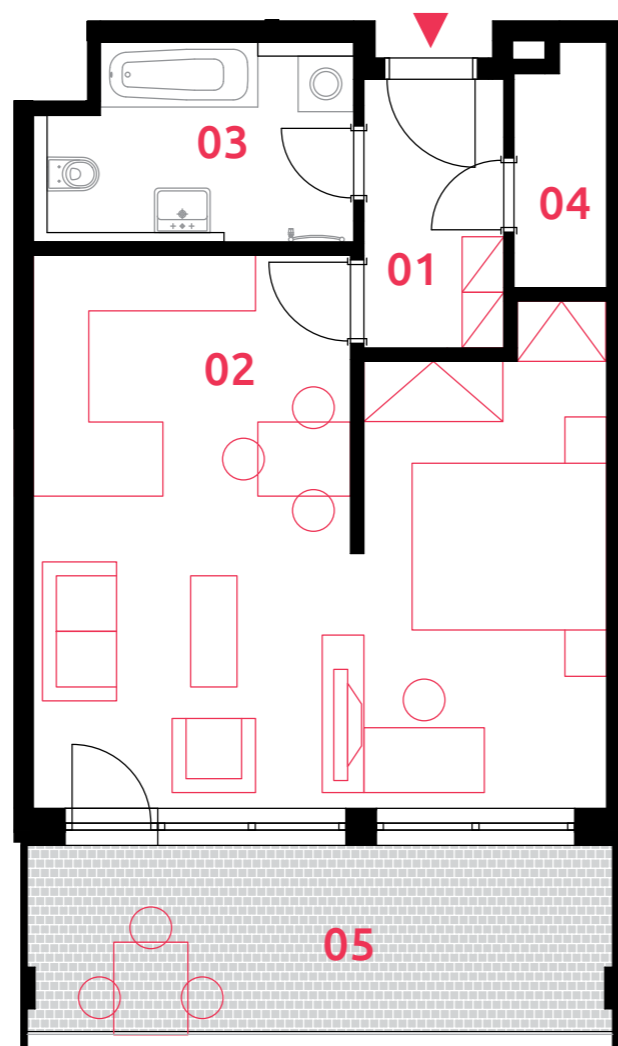

sekce 3 | 1.NP | 1(2)+kk

01	chodba	4,4 m ²
02	obývací pokoj+kk	34,1 m ²
03	koupelna	6,9 m ²
04	komora	2,5 m ²
podlahová plocha jednotky		47,9 m²
výměra jednotky		50,2 m²
05	lodžie	12,6 m ²
CELKEM		62,8 m²