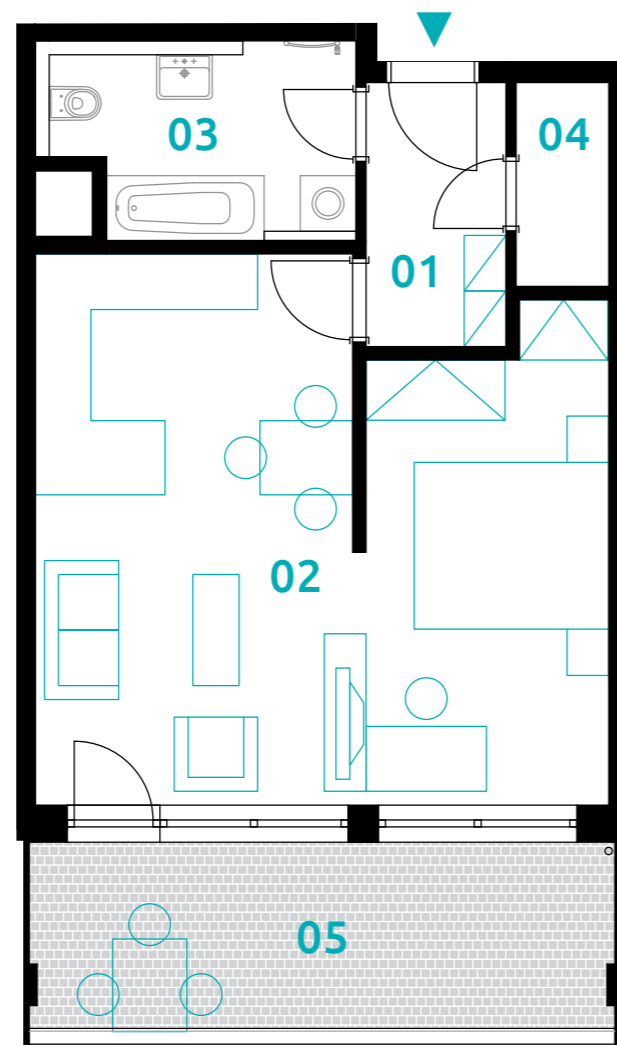

sekce 1 | 2.NP | 1(2)+kk

01	chodba	4,3 m ²
02	obývací pokoj+kk	34,0 m ²
03	koupelna	6,8 m ²
04	komora	2,2 m ²
podlahová plocha jednotky		47,3 m²
výměra jednotky		49,6 m²
05	lodžie	12,6 m ²
CELKEM		62,2 m²