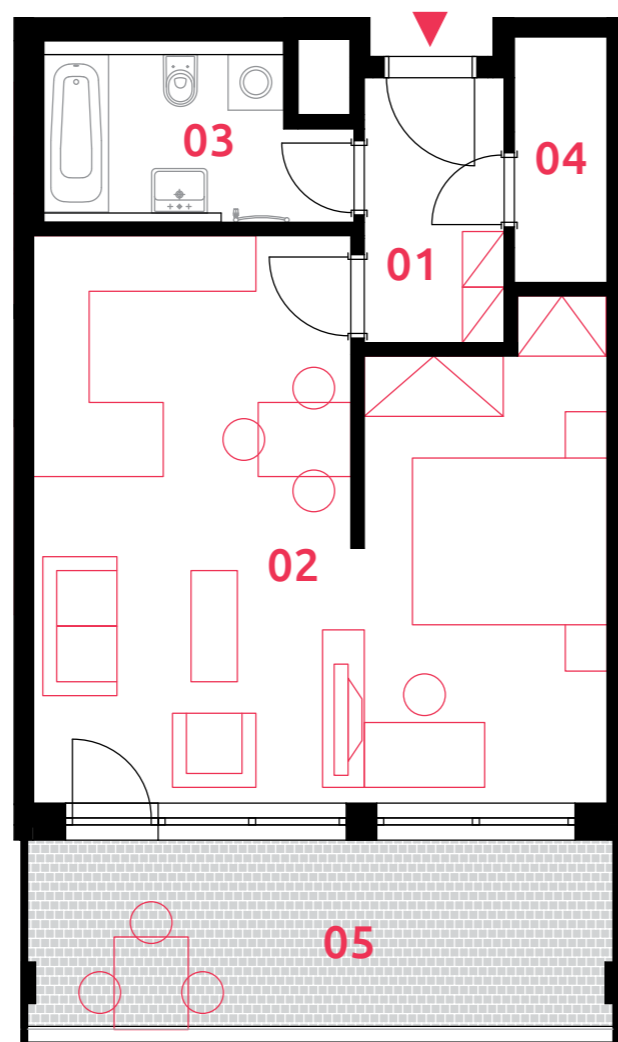

sekce 3 | 1.NP | 1(2)+kk

0 5m

01	chodba	4,3 m <sup>2</sup>
02	obývací pokoj+kk	34,7 m <sup>2</sup>
03	koupelna	5,8 m <sup>2</sup>
04	komora	2,7 m <sup>2</sup>
<b>podlahová plocha jednotky</b>		<b>47,5 m<sup>2</sup></b>
<b>výměra jednotky</b>		<b>49,8 m<sup>2</sup></b>
05	lodžie	12,6 m <sup>2</sup>
<b>CELKEM</b>		<b>62,4 m<sup>2</sup></b>