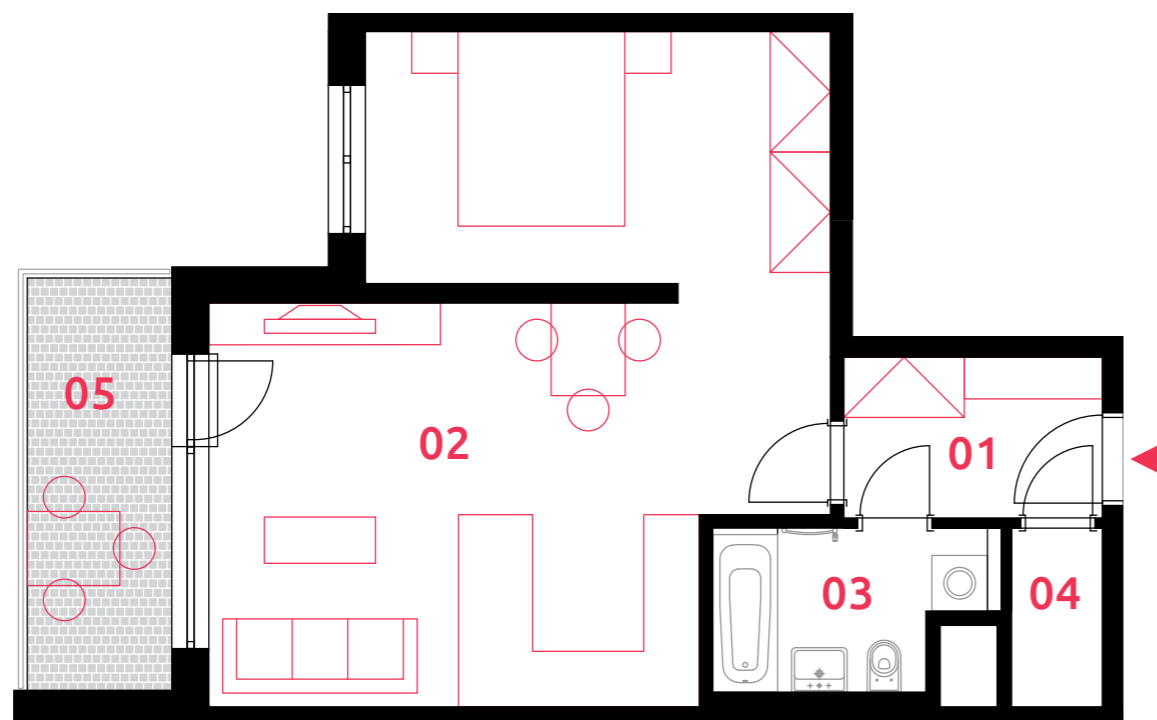

sekce 3 | 1.NP | 1(2)+kk

01	chodba	4,8 m <sup>2</sup>
02	obývací pokoj+kk	40,3 m <sup>2</sup>
03	koupelna	4,8 m <sup>2</sup>
04	komora	1,9 m <sup>2</sup>
<b>podlahová plocha jednotky</b>		<b>51,9 m<sup>2</sup></b>
<b>výměra jednotky</b>		<b>54,4 m<sup>2</sup></b>
05	balkon	6,9 m <sup>2</sup>
<b>CELKEM</b>		<b>61,3 m<sup>2</sup></b>

0 5m

Naznačené vybavení jednotky není součástí dodávky, pokud není smlouvou určeno jinak.