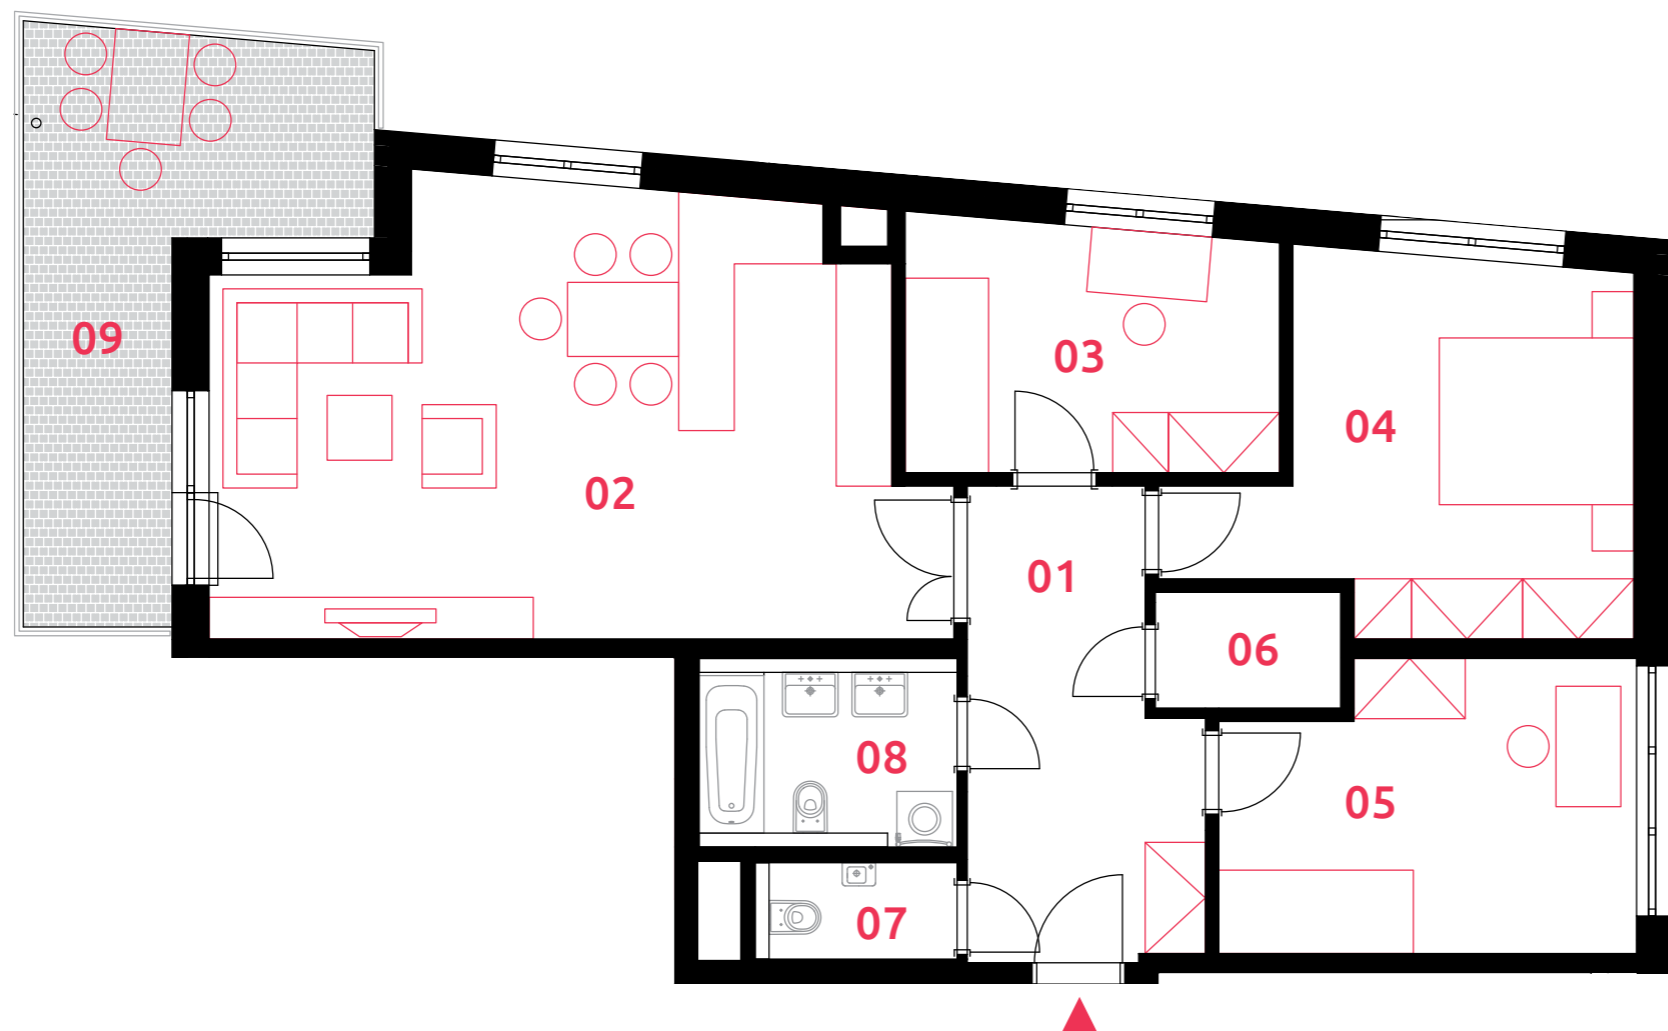

sekce 3 | 1.NP | 4+kk

01	chodba	11,5 m ²
02	obývací pokoj + kk	34,4 m ²
03	pokoj	10,7 m ²
04	ložnice	16,1 m ²
05	pokoj	13,4 m ²
06	komora	2,5 m ²
07	wc	2,3 m ²
08	koupelna	5,7 m ²
podlahová plocha jednotky		96,6 m²
výměra jednotky		101,4 m ²
09	balkon	15,0 m ²
CELKEM		116,4 m²

0  5m

Naznačené vybavení jednotky není součástí dodávky, pokud není smlouvou určeno jinak.