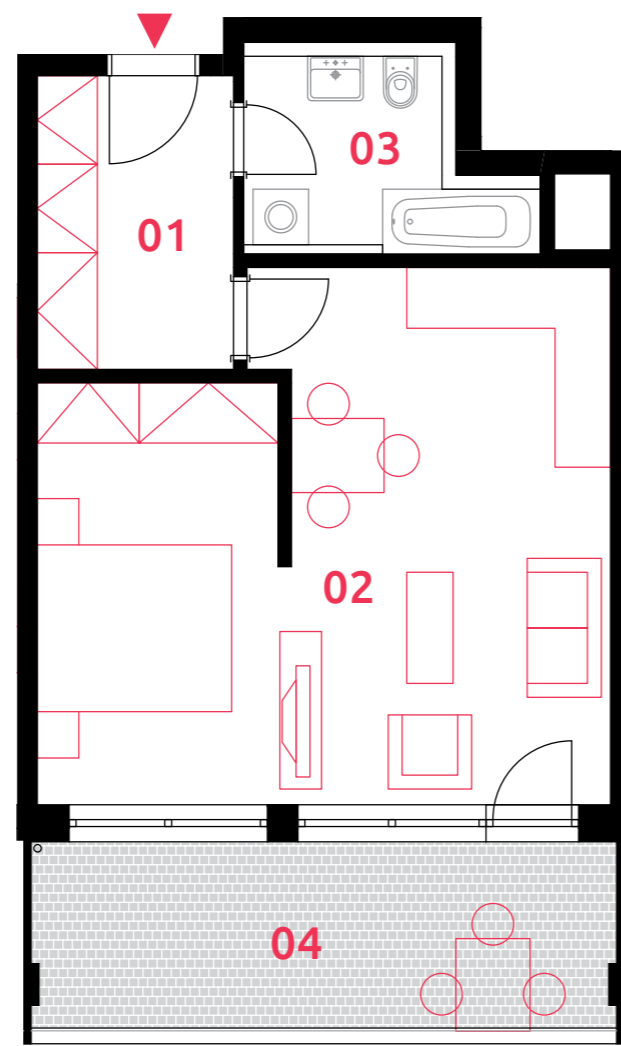

sekce 3 | 2.NP | 1(2)+kk

01	chodba	6,7 m <sup>2</sup>
02	obývací pokoj+kk	32,7 m <sup>2</sup>
03	koupelna	6,0 m <sup>2</sup>
	<b>podlahová plocha jednotky</b>	<b>45,5 m<sup>2</sup></b>
	výměra jednotky	47,8 m <sup>2</sup>
04	lodžie	12,6 m <sup>2</sup>
	<b>CELKEM</b>	<b>60,4 m<sup>2</sup></b>