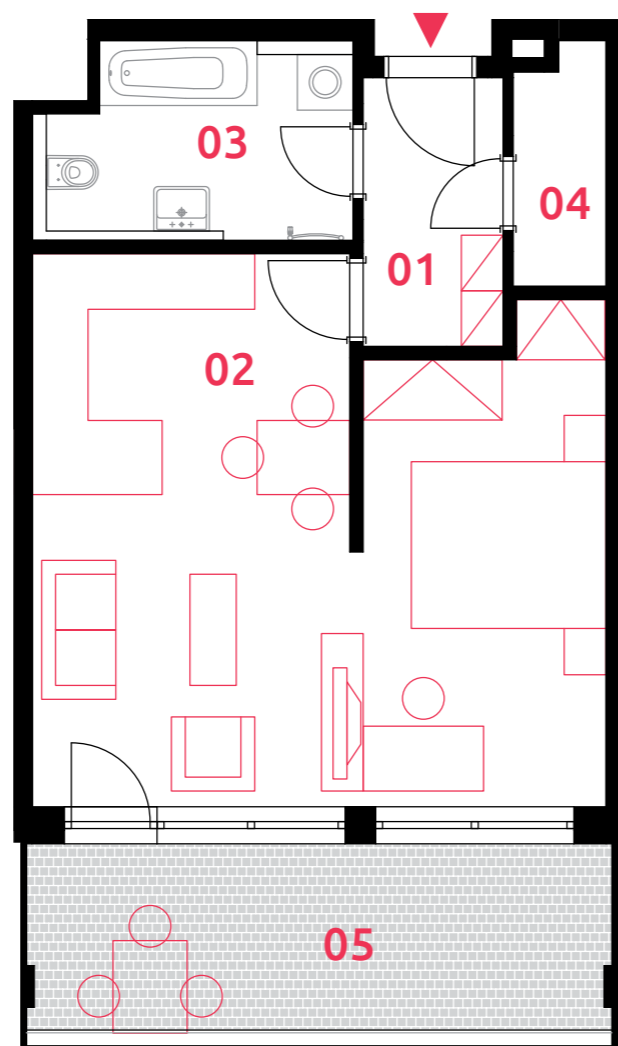

sekce 3 | 2.NP | 1(2)+kk

0 5m

01	chodba	4,4 m ²
02	obývací pokoj+kk	34,1 m ²
03	koupelna	6,9 m ²
04	komora	2,5 m ²
podlahová plocha jednotky		47,9 m²
výměra jednotky		50,2 m²
05	lodžie	12,6 m ²
CELKEM		62,8 m²