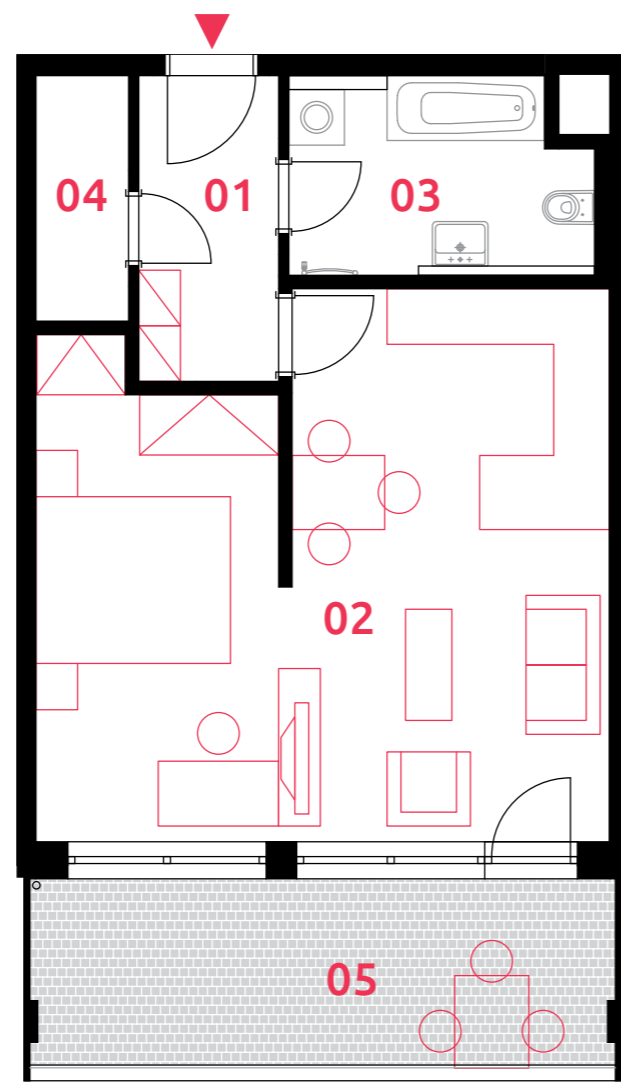

sekce 3 | 2.NP | 1(2)+kk

01	chodba	5,0 m <sup>2</sup>
02	obývací pokoj+kk	34,1 m <sup>2</sup>
03	koupelna	6,7 m <sup>2</sup>
04	komora	2,7 m <sup>2</sup>
<b>podlahová plocha jednotky</b>		<b>48,4 m<sup>2</sup></b>
<b>výměra jednotky</b>		<b>50,8 m<sup>2</sup></b>
05	lodžie	12,6 m <sup>2</sup>
<b>CELKEM</b>		<b>63,4 m<sup>2</sup></b>