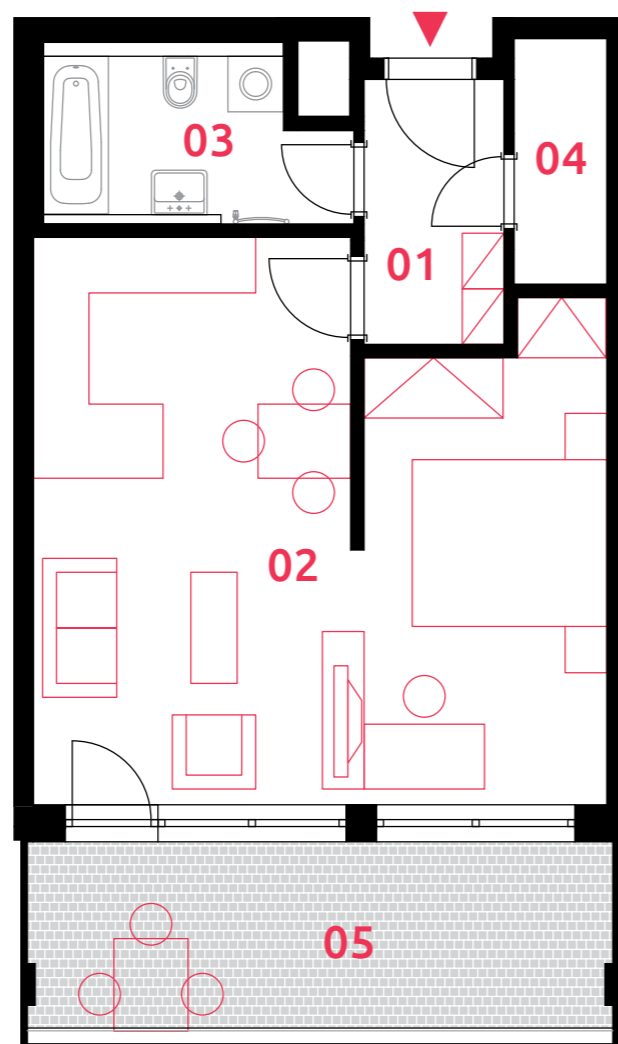

sekce 3 | 2.NP | 1(2)+kk

01	chodba	4,3 m <sup>2</sup>
02	obývací pokoj+kk	34,7 m <sup>2</sup>
03	koupelna	5,8 m <sup>2</sup>
04	komora	2,7 m <sup>2</sup>
<b>podlahová plocha jednotky</b>		<b>47,5 m<sup>2</sup></b>
<b>výměra jednotky</b>		<b>49,8 m<sup>2</sup></b>
05	lodžie	12,6 m <sup>2</sup>
<b>CELKEM</b>		<b>62,4 m<sup>2</sup></b>