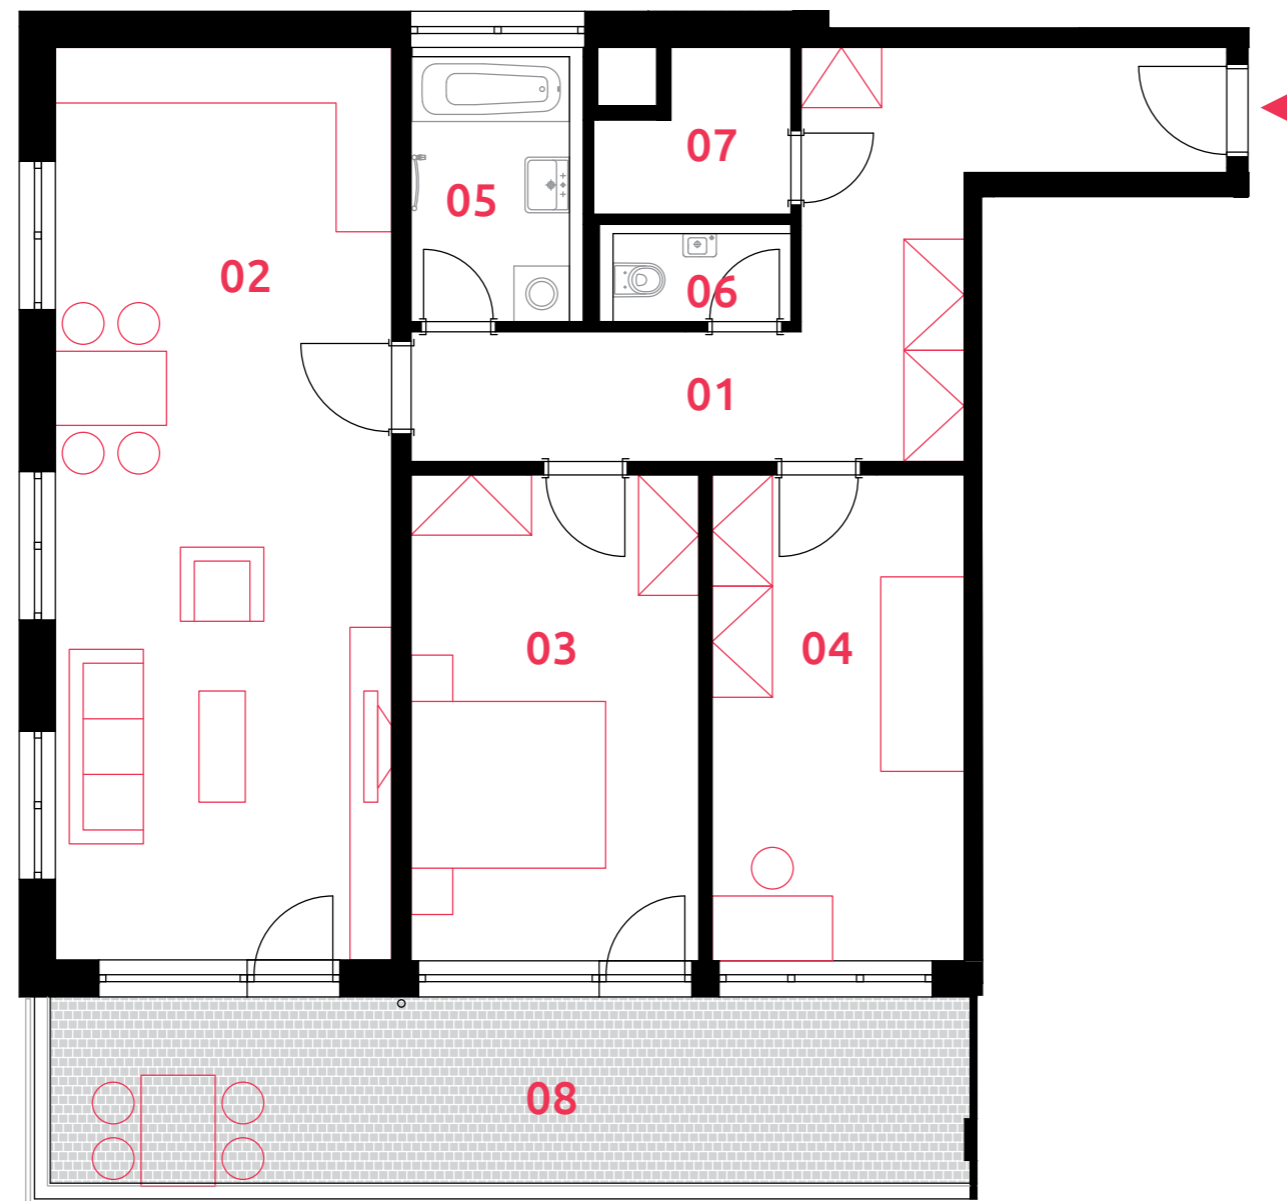

sekce 3 | 2.NP | 3+kk

01	chodba	17,6 m <sup>2</sup>
02	obývací pokoj+kk	35,8 m <sup>2</sup>
03	ložnice	16,3 m <sup>2</sup>
04	pokoj	14,3 m <sup>2</sup>
05	koupelna	5,5 m <sup>2</sup>
06	wc	2,2 m <sup>2</sup>
07	komora	3,2 m <sup>2</sup>
<b>podlahová plocha jednotky</b>		<b>94,8 m<sup>2</sup></b>
výměra jednotky		99,5 m <sup>2</sup>
08	lodžie	19,9 m <sup>2</sup>
<b>CELKEM</b>		<b>119,4 m<sup>2</sup></b>

0  5m

Naznačené vybavení jednotky není součástí dodávky, pokud není smlouvou určeno jinak.