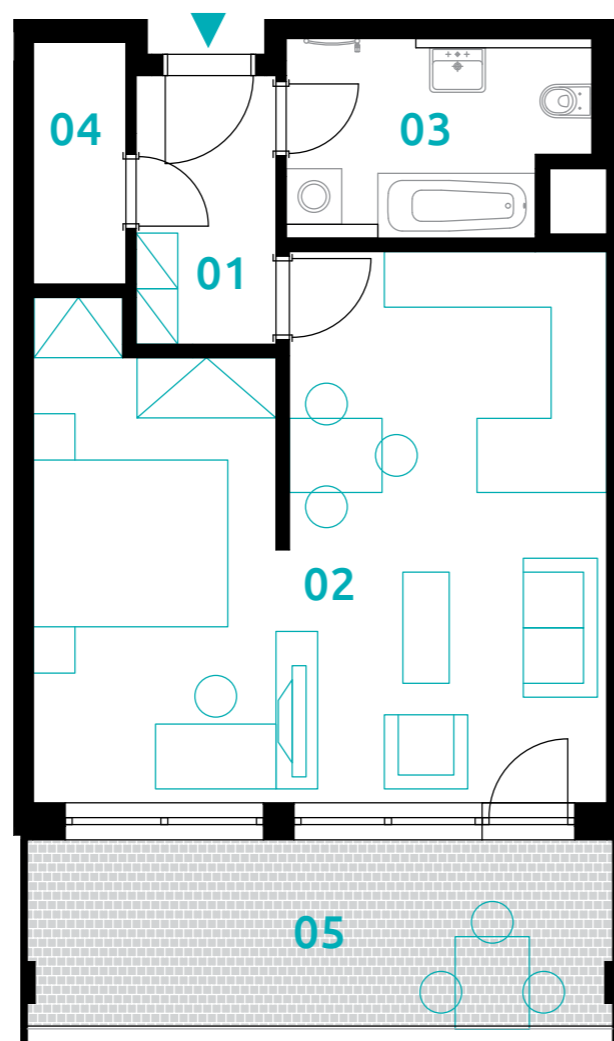

sekce 1 | 2.NP | 1(2)+kk

01	chodba	4,4 m ²
02	obývací pokoj+kk	34,0 m ²
03	koupelna	6,6 m ²
04	komora	2,6 m ²
podlahová plocha jednotky		47,5 m²
výměra jednotky		49,9 m²
05	lodžie	13,0 m ²
CELKEM		62,9 m²