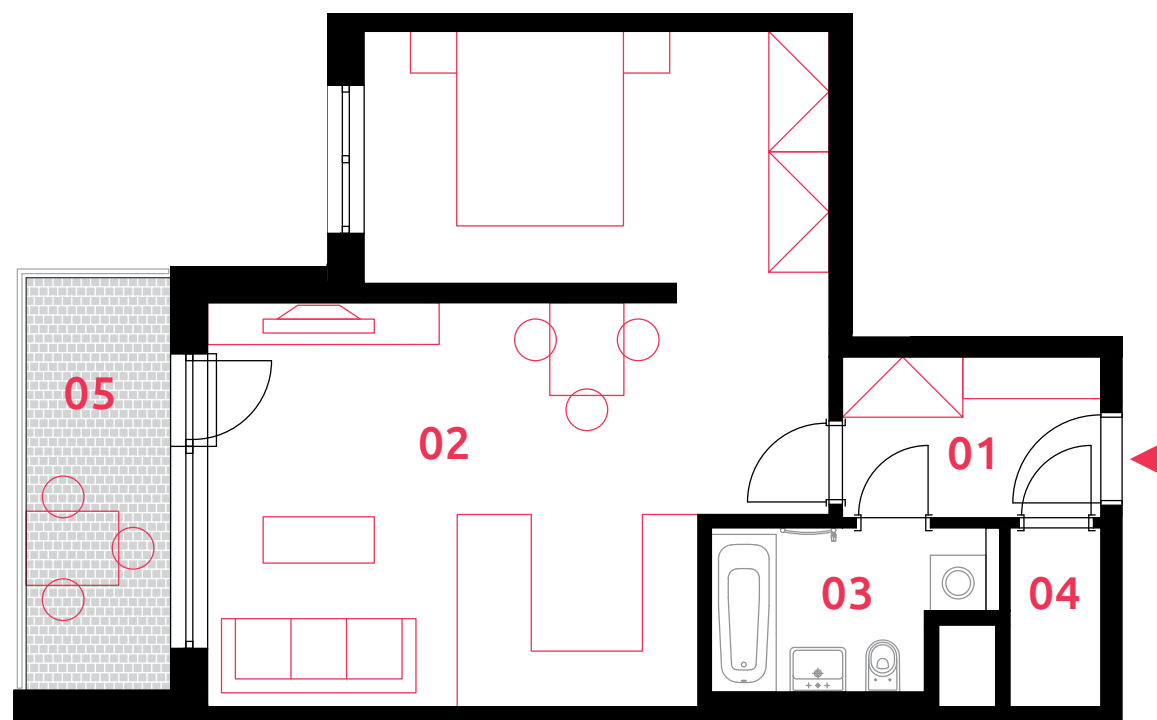

sekce 3 | 2.NP | 1(2)+kk

01	chodba	4,8 m ²
02	obývací pokoj+kk	40,3 m ²
03	koupelna	4,8 m ²
04	komora	1,9 m ²
podlahová plocha jednotky		51,9 m²
výměra jednotky		54,4 m²
05	balkon	6,9 m ²
CELKEM		61,3 m²

0 5m

Naznačené vybavení jednotky není součástí dodávky, pokud není smlouvou určeno jinak.