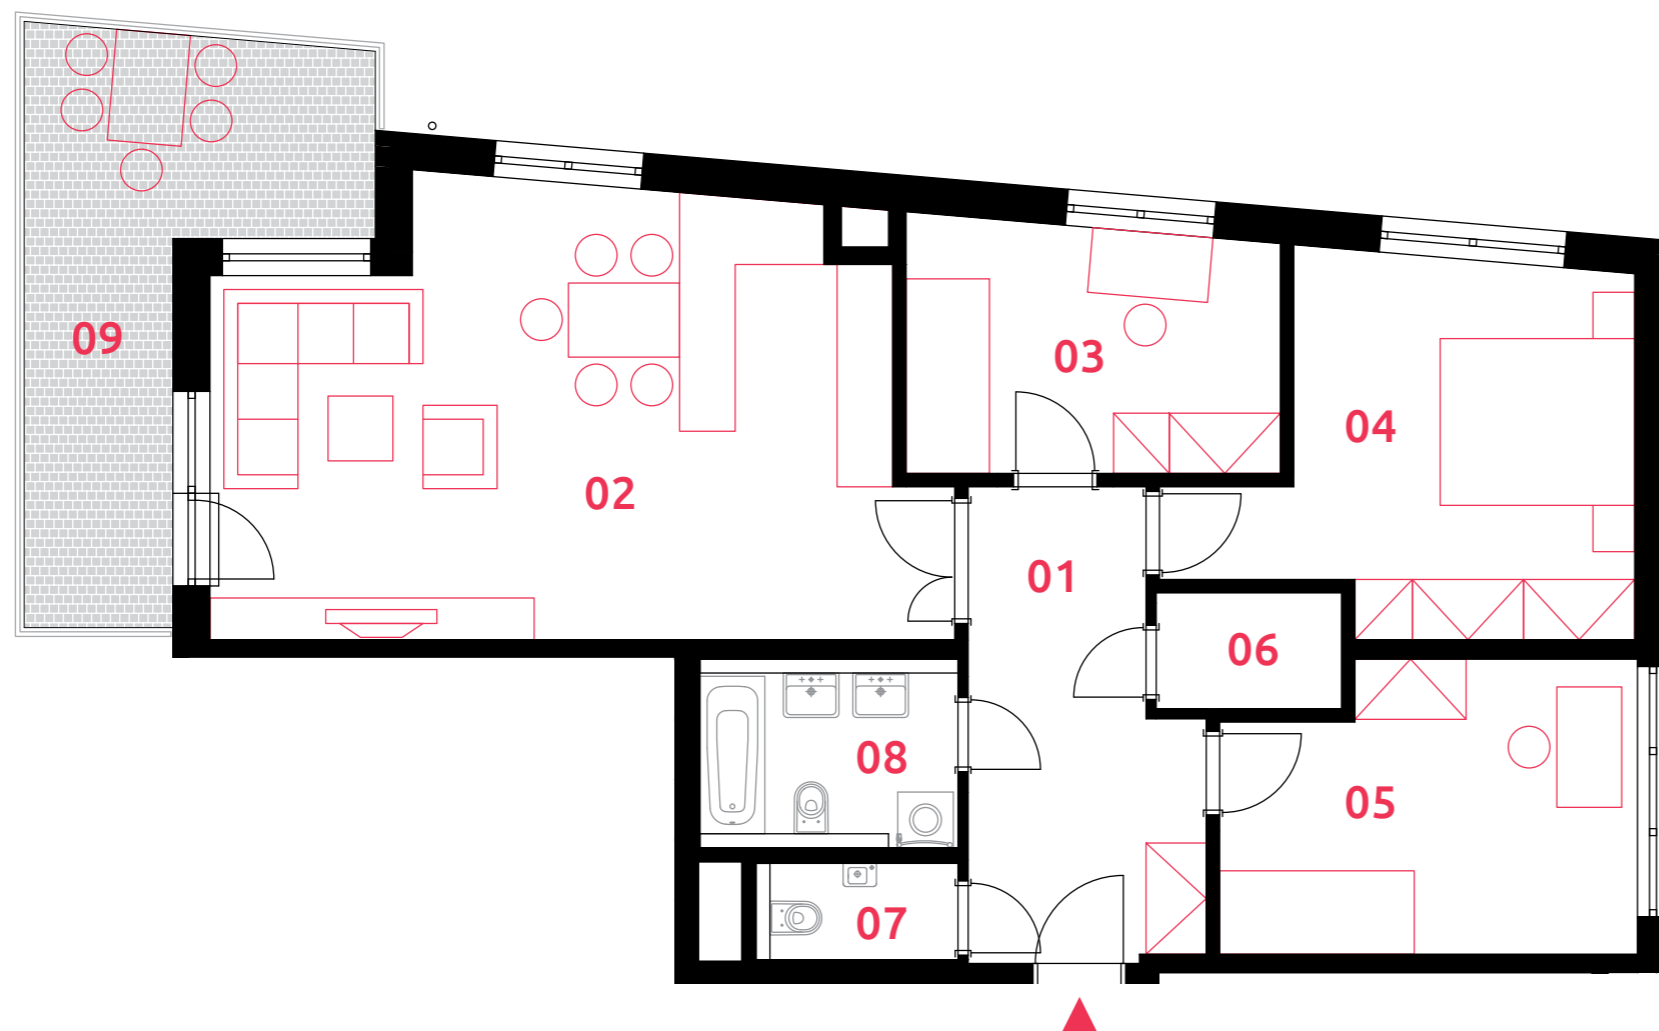

sekce 3 | 2.NP | 4+kk

0 5m

01	chodba	11,5 m ²
02	obývací pokoj + kk	34,4 m ²
03	pokoj	10,7 m ²
04	ložnice	16,1 m ²
05	pokoj	13,4 m ²
06	komora	2,5 m ²
07	wc	2,3 m ²
08	koupelna	5,7 m ²
podlahová plocha jednotky		96,6 m²
výměra jednotky		101,4 m ²
09	balkon	15,0 m ²
CELKEM		116,4 m²