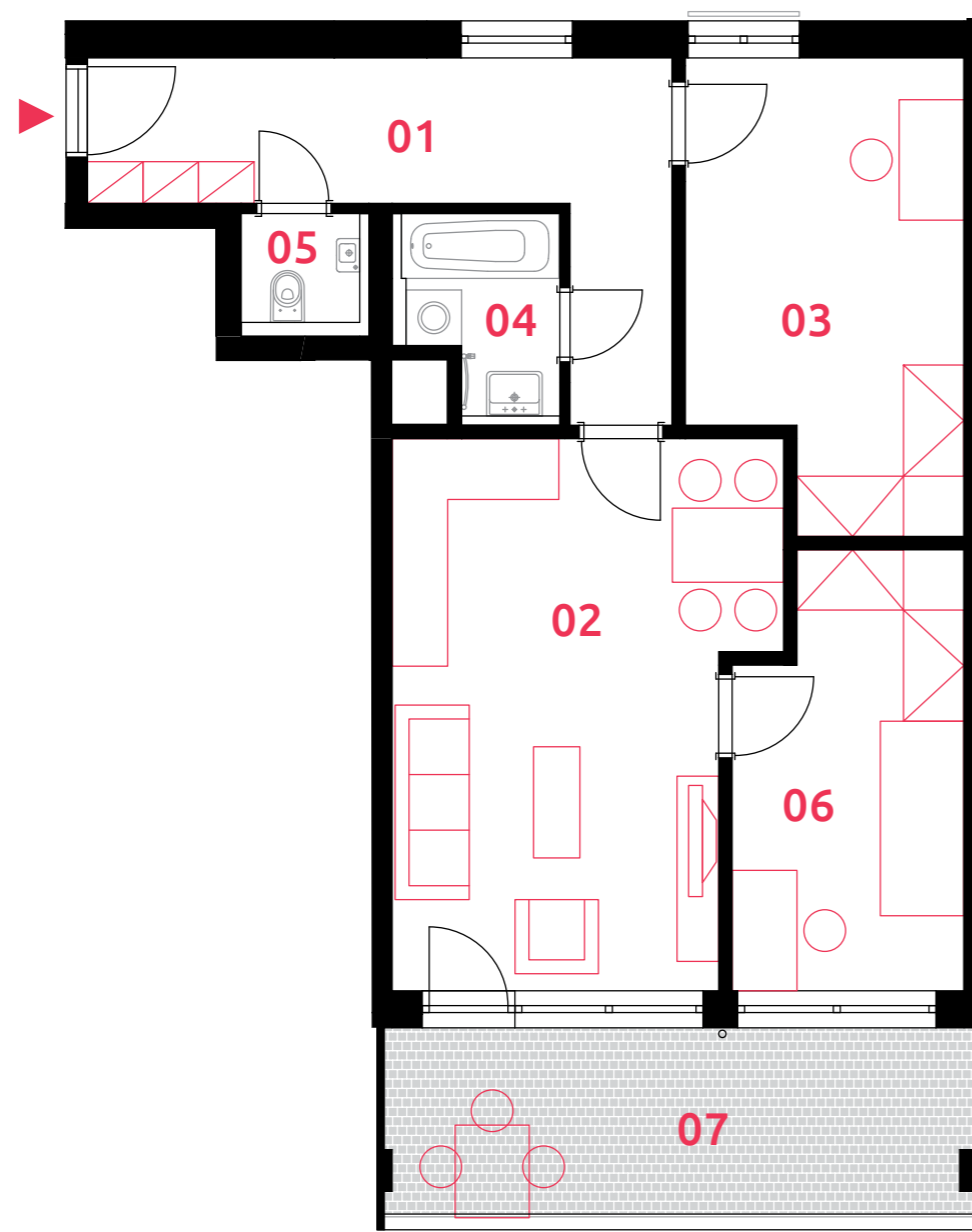

sekce 3 | 3.NP | 3+kk

0 5m

01	chodba	12,5 m ²
02	obývací pokoj+kk	22,6 m ²
03	pracovna	14,1 m ²
04	koupelna	3,5 m ²
05	wc	1,8 m ²
06	ložnice	11,0 m ²
podlahová plocha jednotky		65,6 m²
výměra jednotky		68,9 m²
07	lodžie	12,7 m ²
CELKEM		81,6 m²