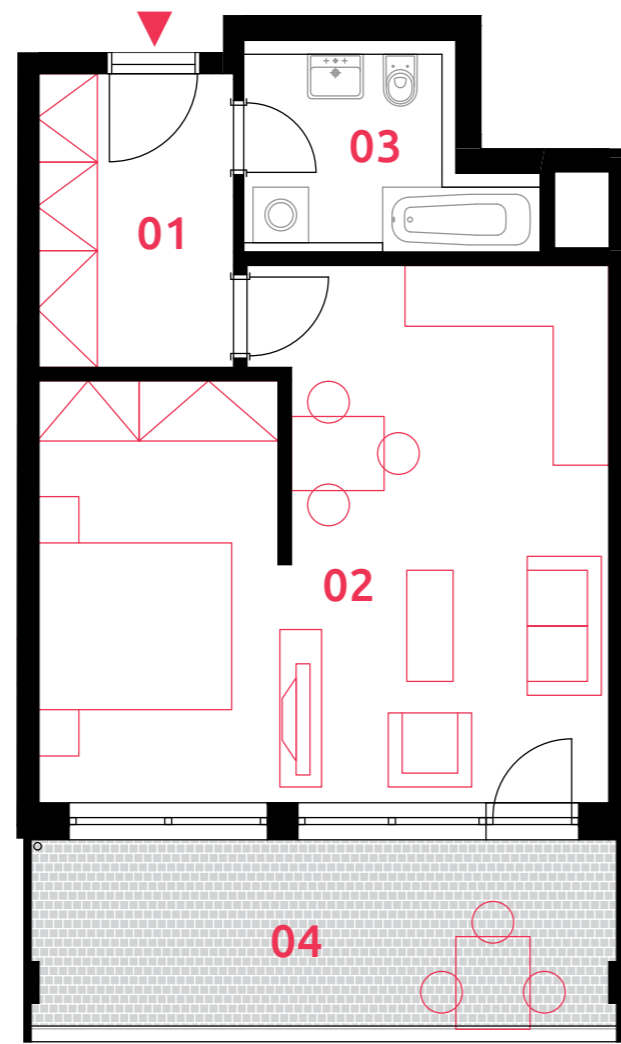

sekce 3 | 3.NP | 1(2)+kk

0 5m

| | | |
|----------------------------------|------------------|---------------------------|
| 01 | chodba | 6,7 m ² |
| 02 | obývací pokoj+kk | 32,5 m ² |
| 03 | koupelna | 6,0 m ² |
| podlahová plocha jednotky | | 45,2 m² |
| výměra jednotky | | 47,4 m ² |
| 04 | lodžie | 12,6 m ² |
| CELKEM | | 60,0 m² |