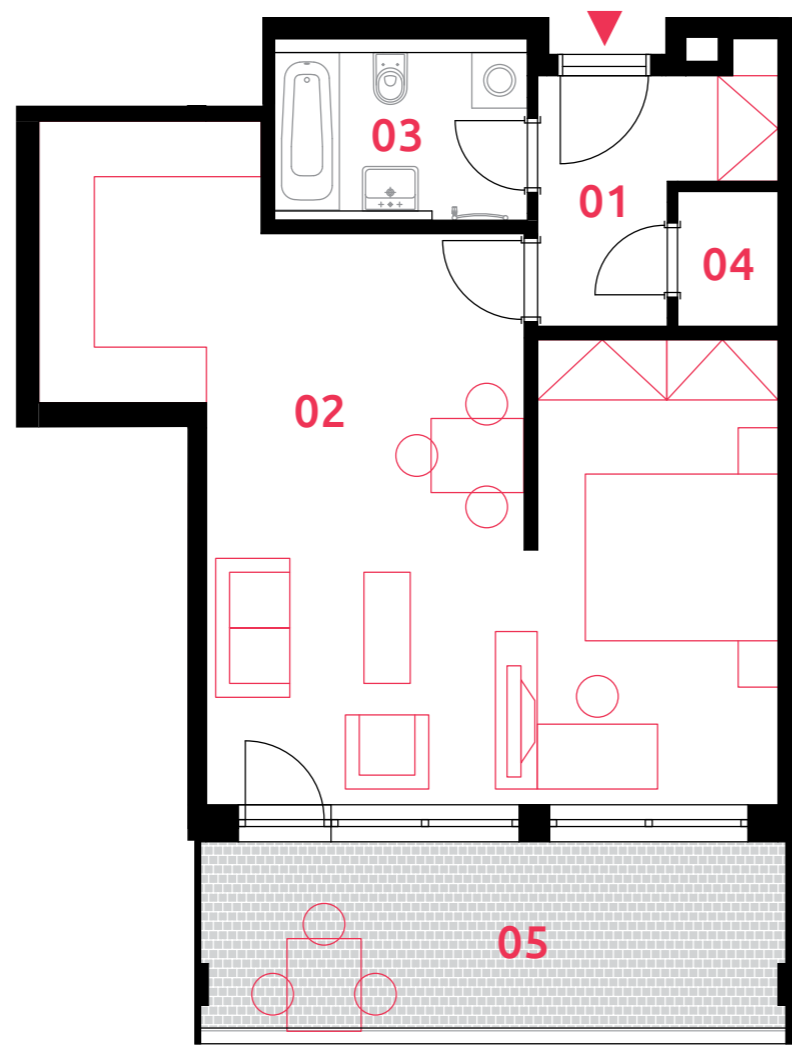

sekce 3 | 3.NP | 1(2)+kk

0 5m

| | | |
|----------------------------------|------------------|---------------------------|
| 01 | chodba | 5,3 m ² |
| 02 | obývací pokoj+kk | 40,8 m ² |
| 03 | koupelna | 5,4 m ² |
| 04 | komora | 1,6 m ² |
| podlahová plocha jednotky | | 53,1 m² |
| výměra jednotky | | 55,7 m² |
| 05 | lodžie | 12,6 m ² |
| CELKEM | | 68,3 m² |