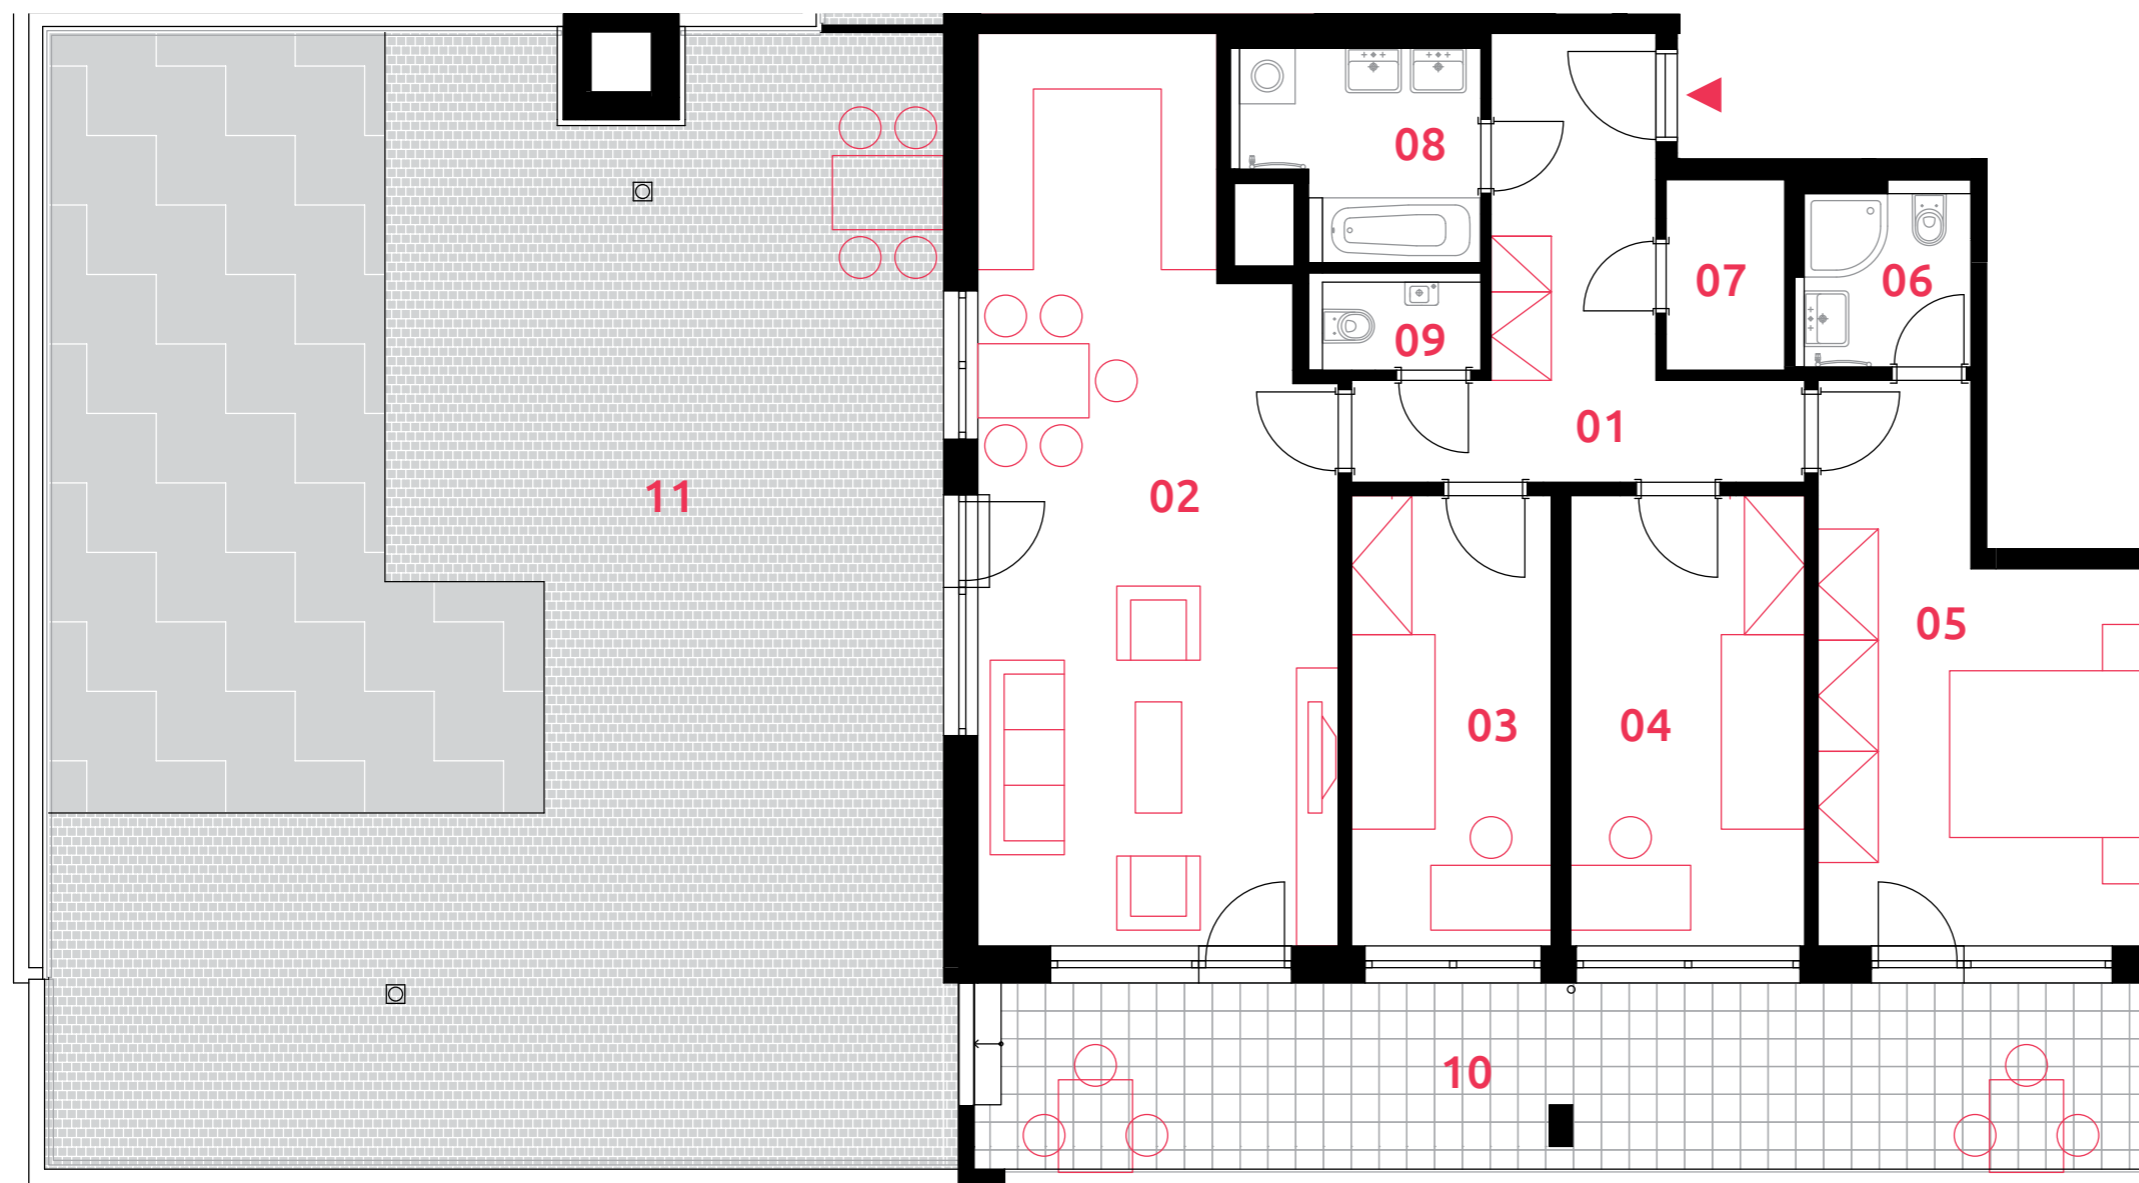

sekce 3 | 3.NP | 4+kk

01	chodba	12,1 m ²
02	obývací pokoj+kk	34,3 m ²
03	pokoj	10,5 m ²
04	pokoj	12,3 m ²
05	ložnice	17,7 m ²
06	koupelna	3,8 m ²
07	komora	2,6 m ²
08	koupelna	5,4 m ²
09	wc	2,0 m ²
podlahová plocha jednotky		99,9 m²
výměra jednotky		105,6 m ²
10	lodžie	25,3 m ²
11	terasa	117,3 m ²
CELKEM		248,2 m²

0 5m

Naznačené vybavení jednotky není součástí dodávky, pokud není smlouvou určeno jinak.