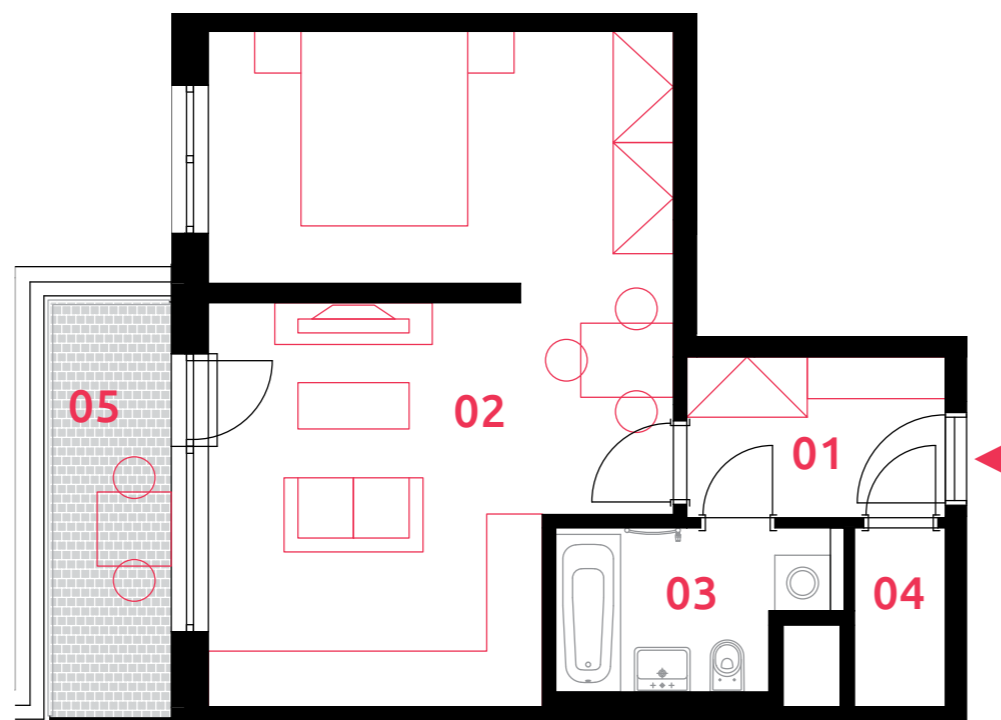

sekce 3 | 3.NP | 1(2)+kk

01	chodba	4,8 m ²
02	obývací pokoj+kk	33,0 m ²
03	koupelna	4,8 m ²
04	komora	1,9 m ²
podlahová plocha jednotky		44,5 m²
výměra jednotky		46,7 m²
05	terasa	5,9 m ²
CELKEM		52,6 m²

0 5m

Naznačené vybavení jednotky není součástí dodávky, pokud není smlouvou určeno jinak.