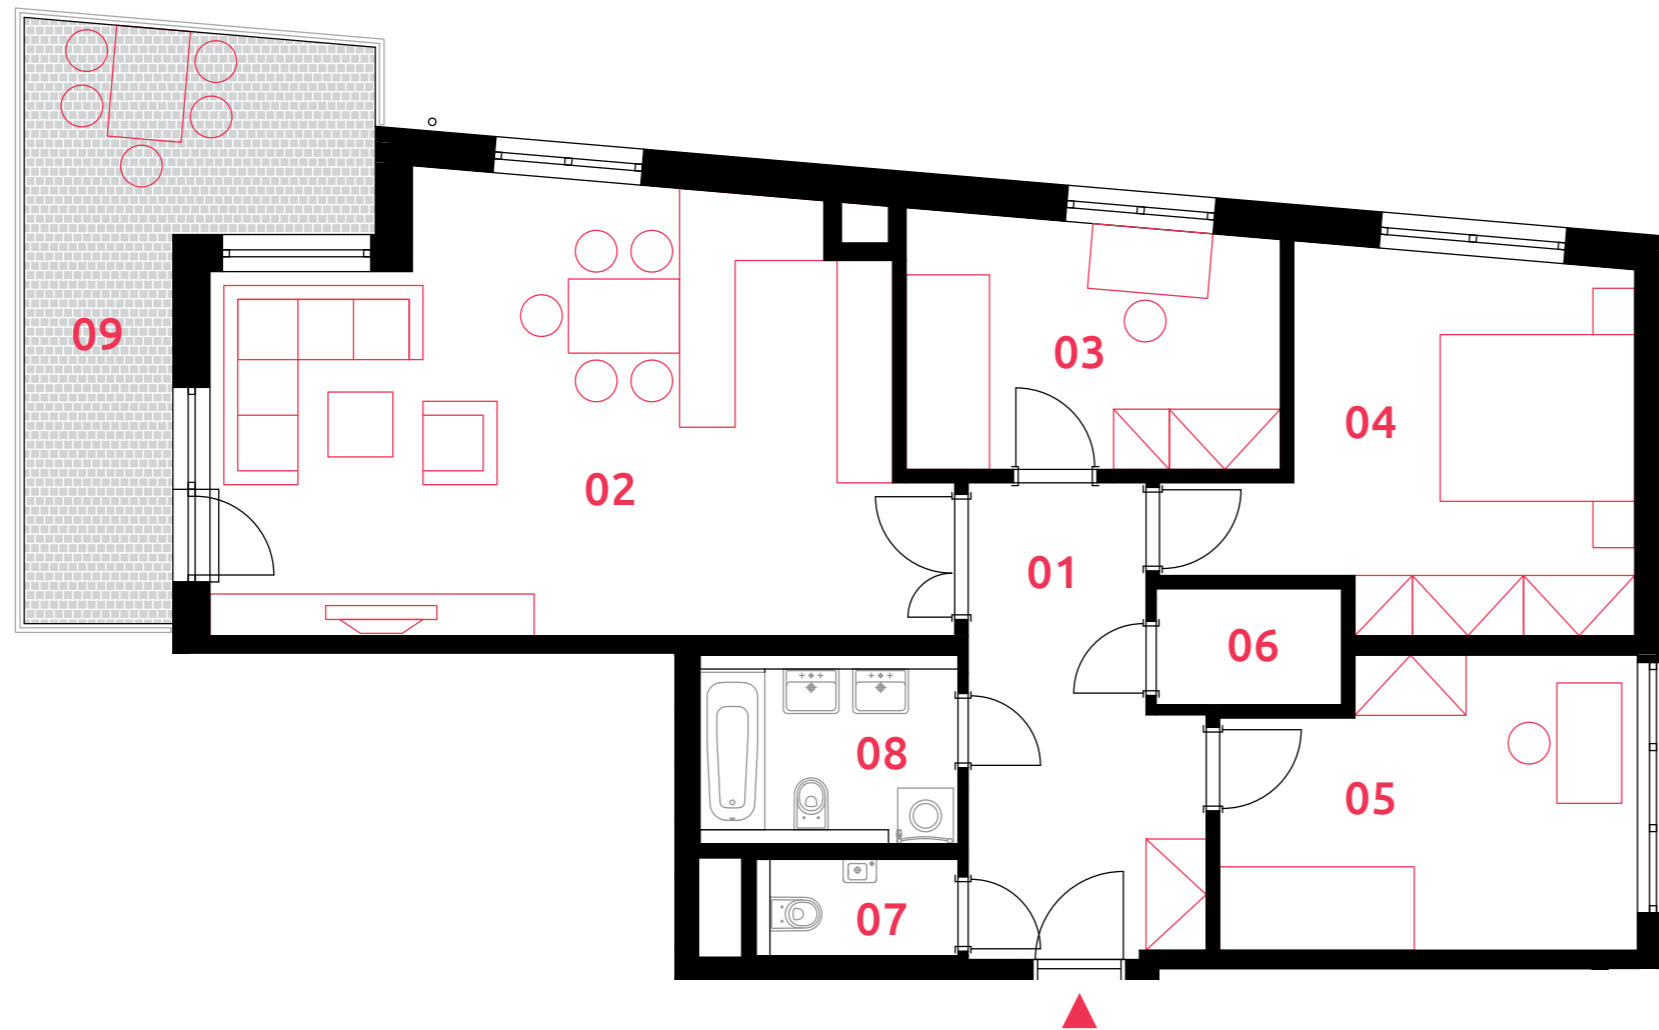

sekce 3 | 3.NP | 4+kk

01	chodba	11,5 m ²
02	obývací pokoj + kk	34,4 m ²
03	pokoj	10,7 m ²
04	ložnice	16,1 m ²
05	pokoj	13,4 m ²
06	komora	2,5 m ²
07	wc	2,3 m ²
08	koupelna	5,7 m ²
podlahová plocha jednotky		96,6 m²
výměra jednotky		101,4 m ²
09	lodžie	15,0 m ²
CELKEM		116,4 m²