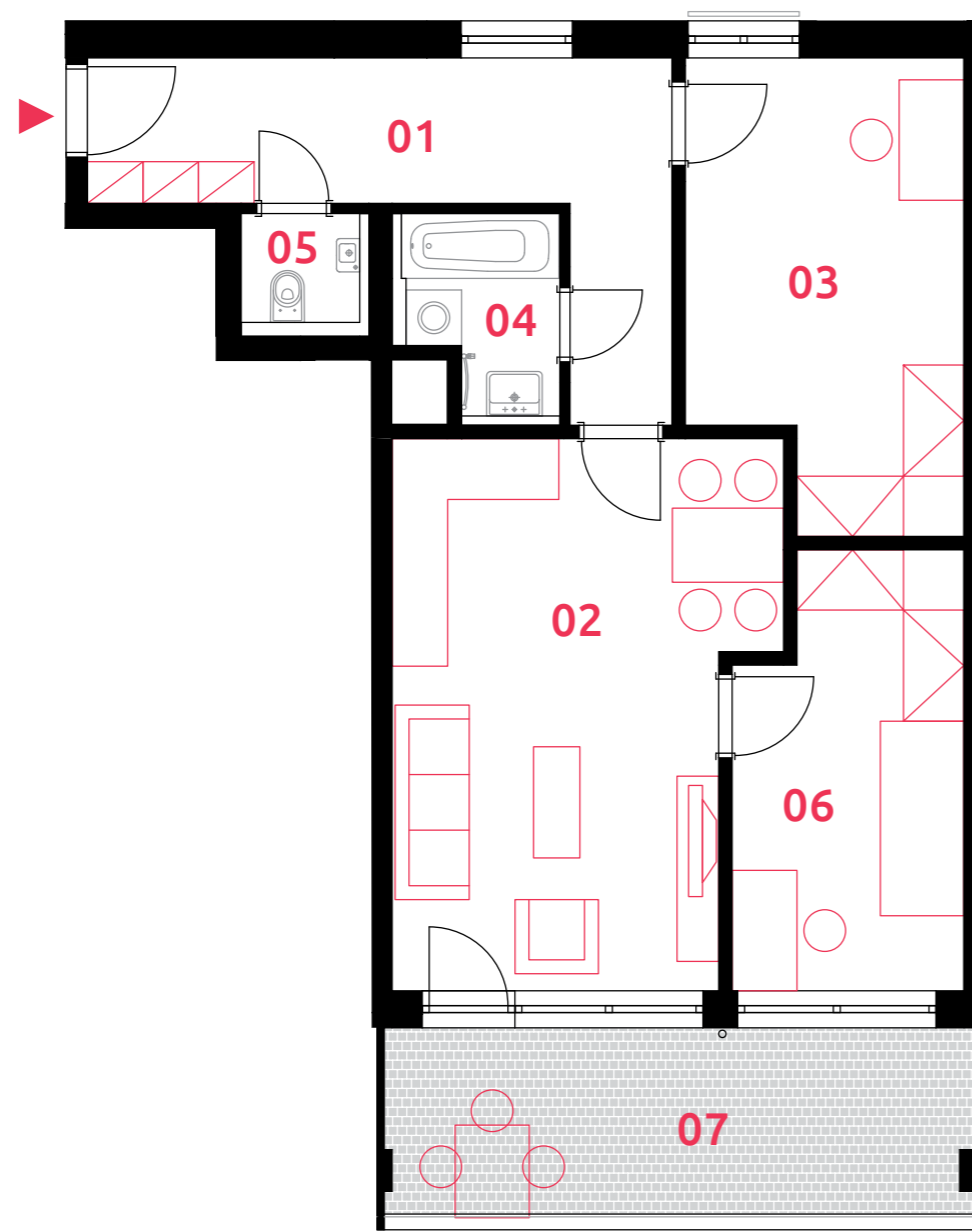

sekce 3 | 4.NP | 3+kk

0 5m

01	chodba	12,5 m <sup>2</sup>
02	obývací pokoj+kk	22,6 m <sup>2</sup>
03	pracovna	14,1 m <sup>2</sup>
04	koupelna	3,5 m <sup>2</sup>
05	wc	1,8 m <sup>2</sup>
06	ložnice	11,0 m <sup>2</sup>
<b>podlahová plocha jednotky</b>		<b>65,6 m<sup>2</sup></b>
výměra jednotky		68,8 m <sup>2</sup>
07	lodžie	12,7 m <sup>2</sup>
<b>CELKEM</b>		<b>81,5 m<sup>2</sup></b>