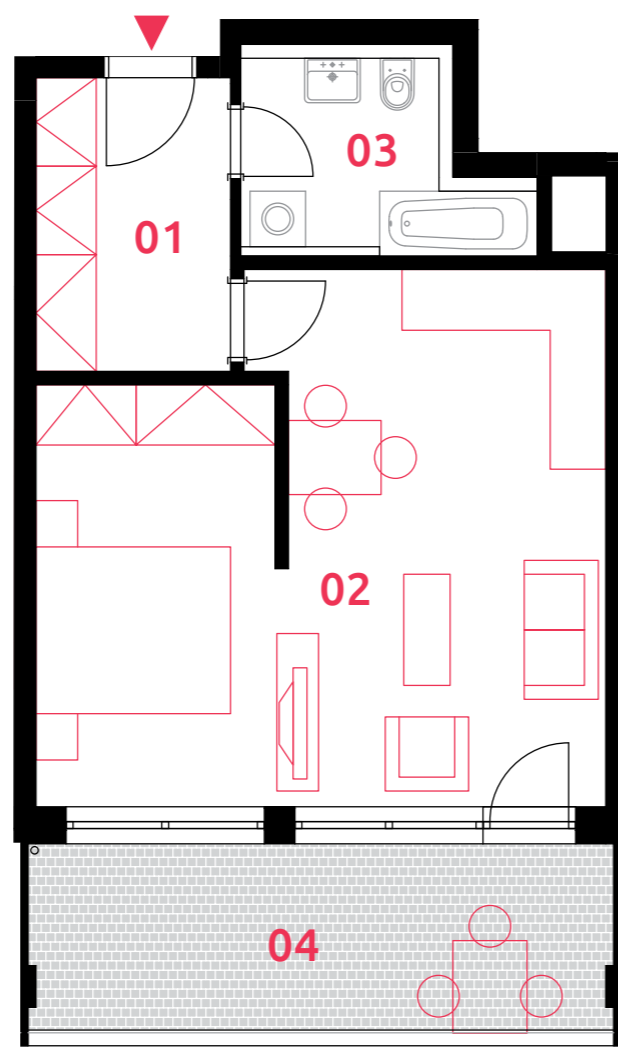

sekce 3 | 4.NP | 1(2)+kk

0 5m

01	chodba	6,7 m ²
02	obývací pokoj+kk	32,5 m ²
03	koupelna	6,0 m ²
podlahová plocha jednotky		45,2 m²
výměra jednotky		47,4 m²
04	ložie	12,6 m ²
CELKEM		60,0 m²

Naznačené vybavení jednotky není součástí dodávky, pokud není smlouvou určeno jinak.