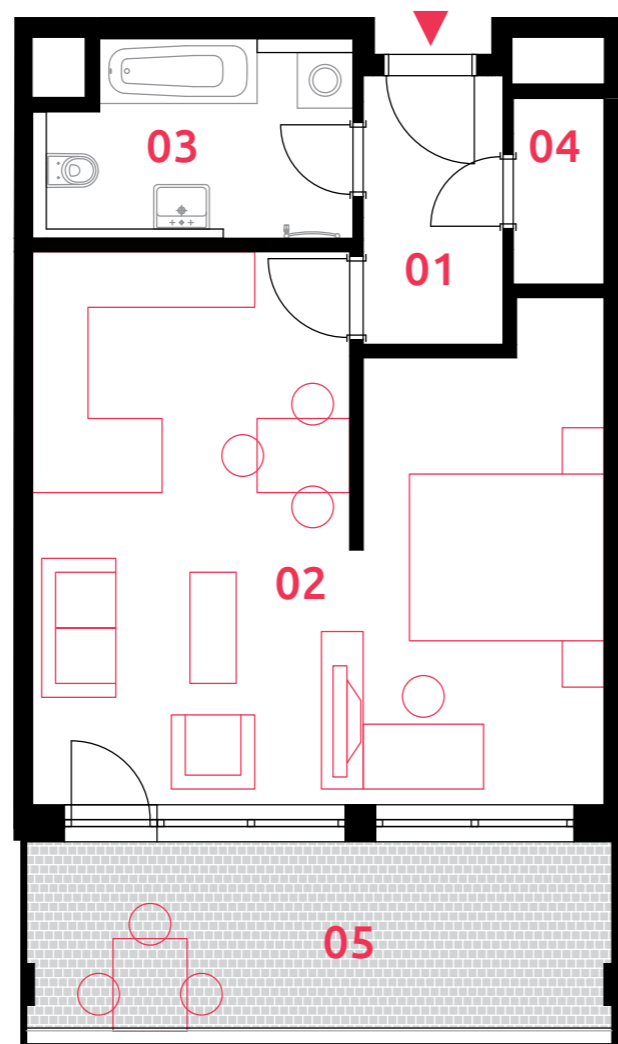

sekce 3 | 4.NP | 1(2)+kk

0 5m

01	chodba	4,4 m ²
02	obývací pokoj+kk	34,0 m ²
03	koupelna	6,9 m ²
04	komora	2,0 m ²
podlahová plocha jednotky		47,2 m²
výměra jednotky		49,6 m²
05	lodžie	12,6 m ²
CELKEM		62,2 m²