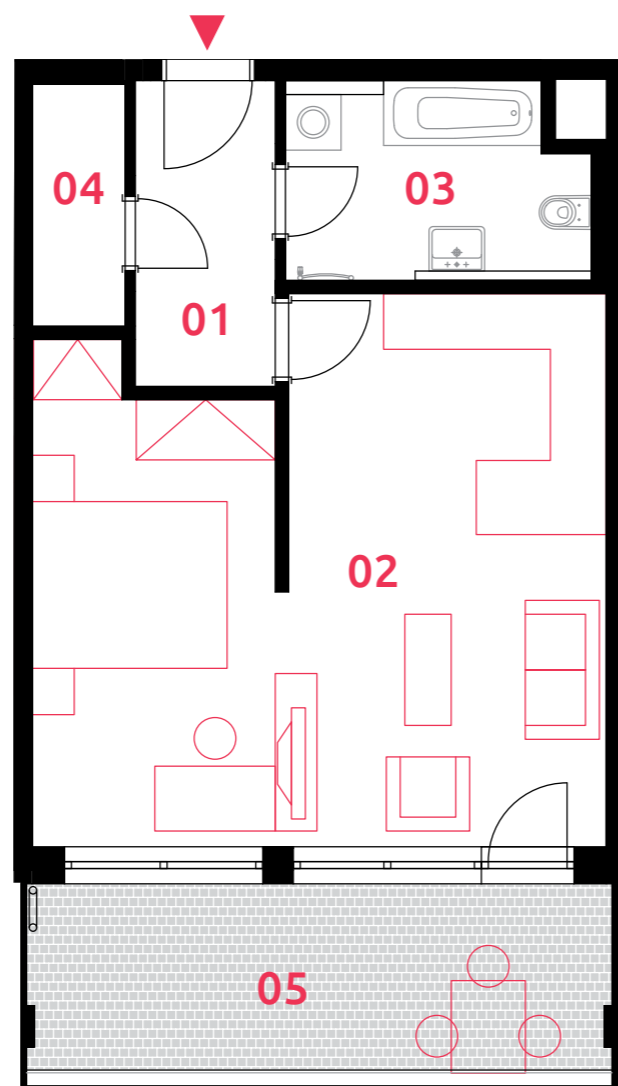

sekce 3 | 4.NP | 1(2)+kk

01	chodba	5,0 m <sup>2</sup>
02	obývací pokoj+kk	34,1 m <sup>2</sup>
03	koupelna	6,7 m <sup>2</sup>
04	komora	2,6 m <sup>2</sup>
<b>podlahová plocha jednotky</b>		<b>48,4 m<sup>2</sup></b>
<b>výměra jednotky</b>		<b>50,8 m<sup>2</sup></b>
05	lodžie	12,6 m <sup>2</sup>
<b>CELKEM</b>		<b>63,4 m<sup>2</sup></b>