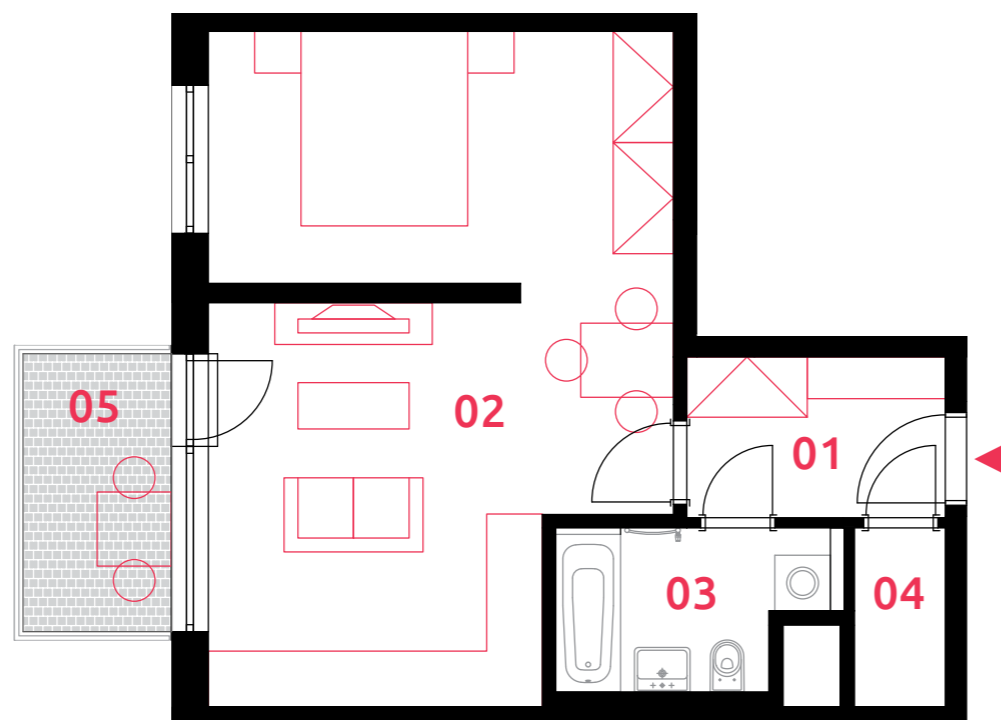

sekce 3 | 4.NP | 1(2)+kk

01	chodba	4,8 m <sup>2</sup>
02	obývací pokoj+kk	32,9 m <sup>2</sup>
03	koupelna	4,8 m <sup>2</sup>
04	komora	1,9 m <sup>2</sup>
<b>podlahová plocha jednotky</b>		<b>44,5 m<sup>2</sup></b>
<b>výměra jednotky</b>		<b>46,7 m<sup>2</sup></b>
05	balkon	4,8 m <sup>2</sup>
<b>CELKEM</b>		<b>51,5 m<sup>2</sup></b>

0 5m

Naznačené vybavení jednotky není součástí dodávky, pokud není smlouvou určeno jinak.