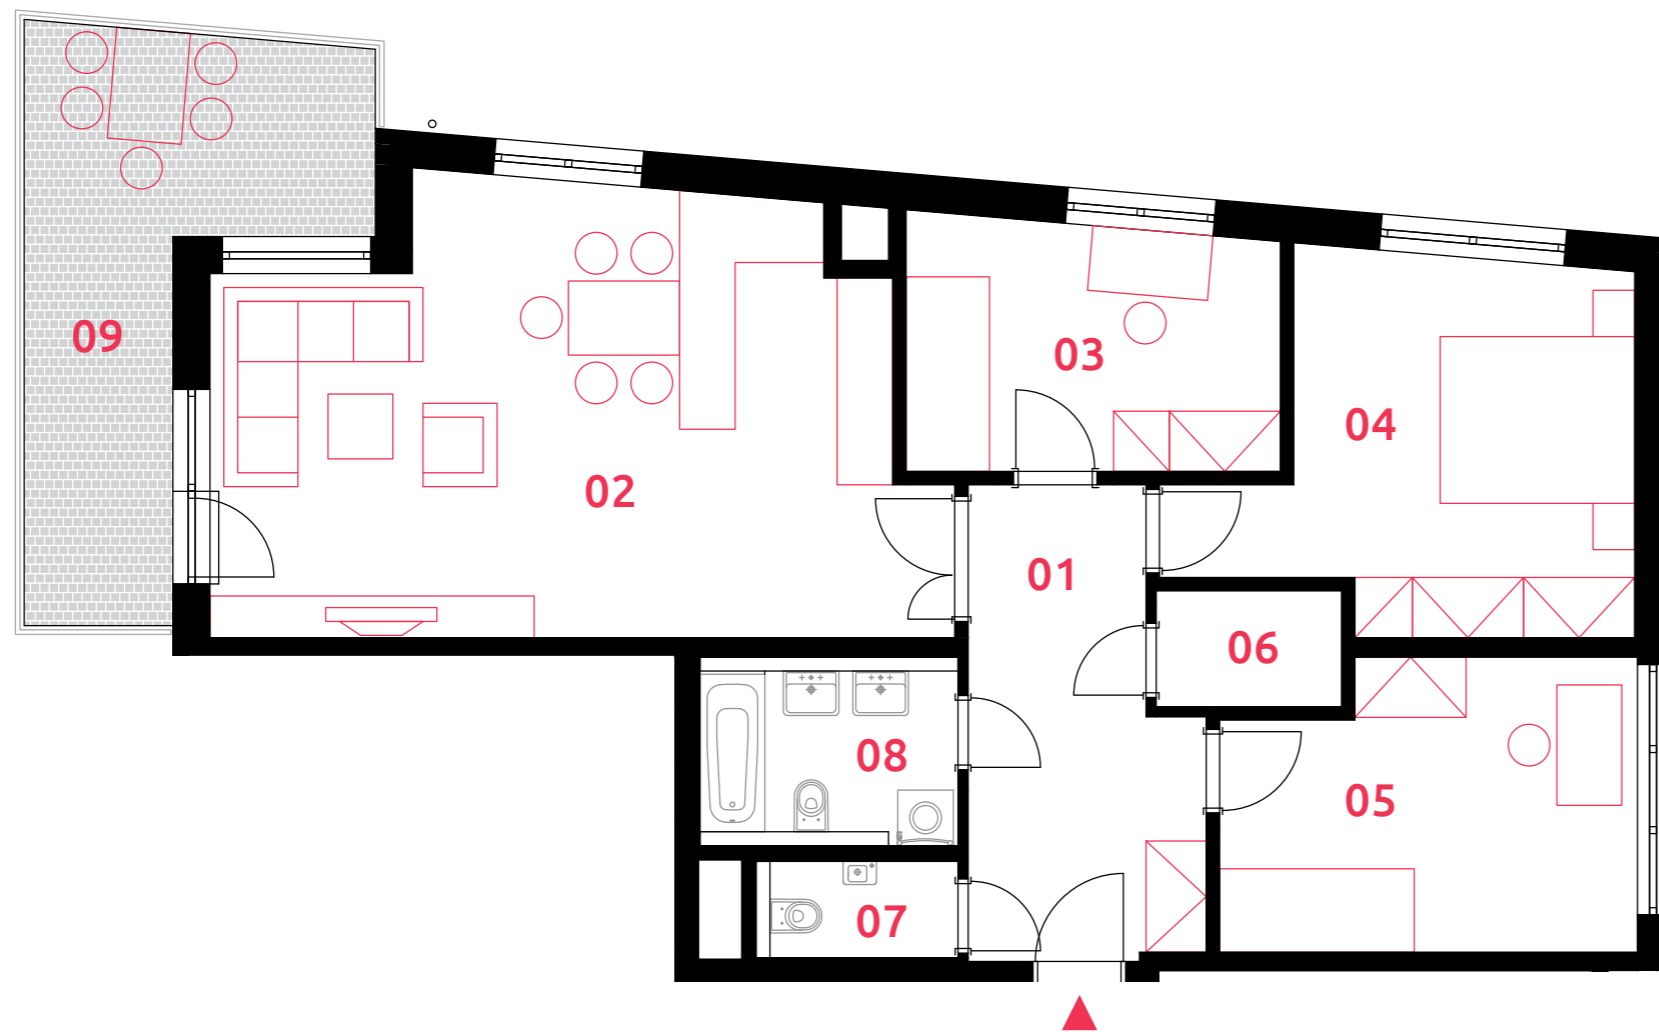

sekce 3 | 4.NP | 4+kk

01	chodba	11,5 m <sup>2</sup>
02	obývací pokoj + kk	34,3 m <sup>2</sup>
03	pokoj	10,7 m <sup>2</sup>
04	ložnice	16,1 m <sup>2</sup>
05	pokoj	13,4 m <sup>2</sup>
06	komora	2,5 m <sup>2</sup>
07	wc	2,3 m <sup>2</sup>
08	koupelna	5,7 m <sup>2</sup>
<b>podlahová plocha jednotky</b>		<b>96,5 m<sup>2</sup></b>
výměra jednotky		101,3 m <sup>2</sup>
09	balkon	15,0 m <sup>2</sup>
<b>CELKEM</b>		<b>116,3 m<sup>2</sup></b>

0  5m

Naznačené vybavení jednotky není součástí dodávky, pokud není smlouvou určeno jinak.