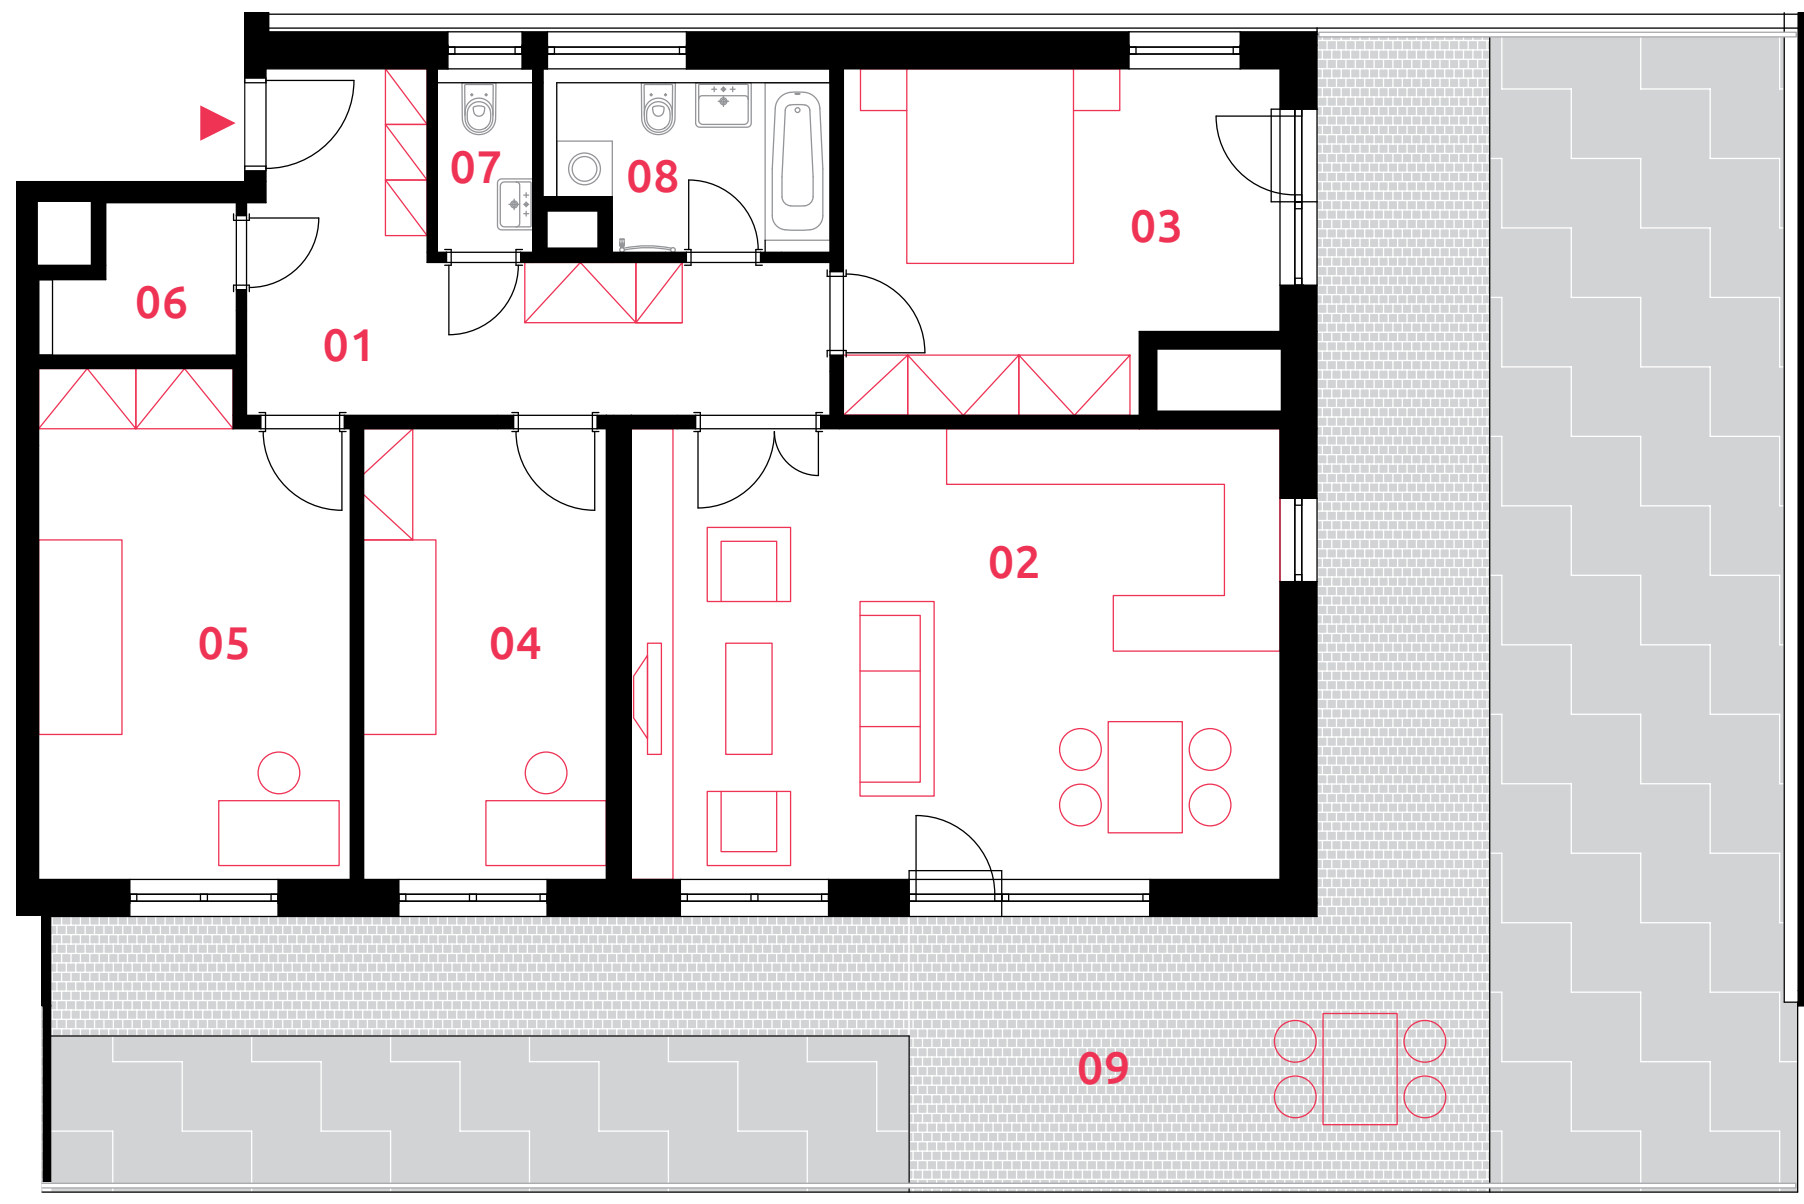

sekce 3 | 5.NP | 4+kk

01	chodba	14,2 m ²
02	obývací pokoj+kk	34,1 m ²
03	ložnice	16,3 m ²
04	pokoj	13,3 m ²
05	pokoj	17,2 m ²
06	komora	2,9 m ²
07	wc	2,0 m ²
08	koupelna	5,7 m ²
podlahová plocha jednotky		99,9 m²
výměra jednotky		110,9 m ²
09	terasa	100,5 m ²
CELKEM		211,4 m²

0 5m

Naznačené vybavení jednotky není součástí dodávky, pokud není smlouvou určeno jinak.