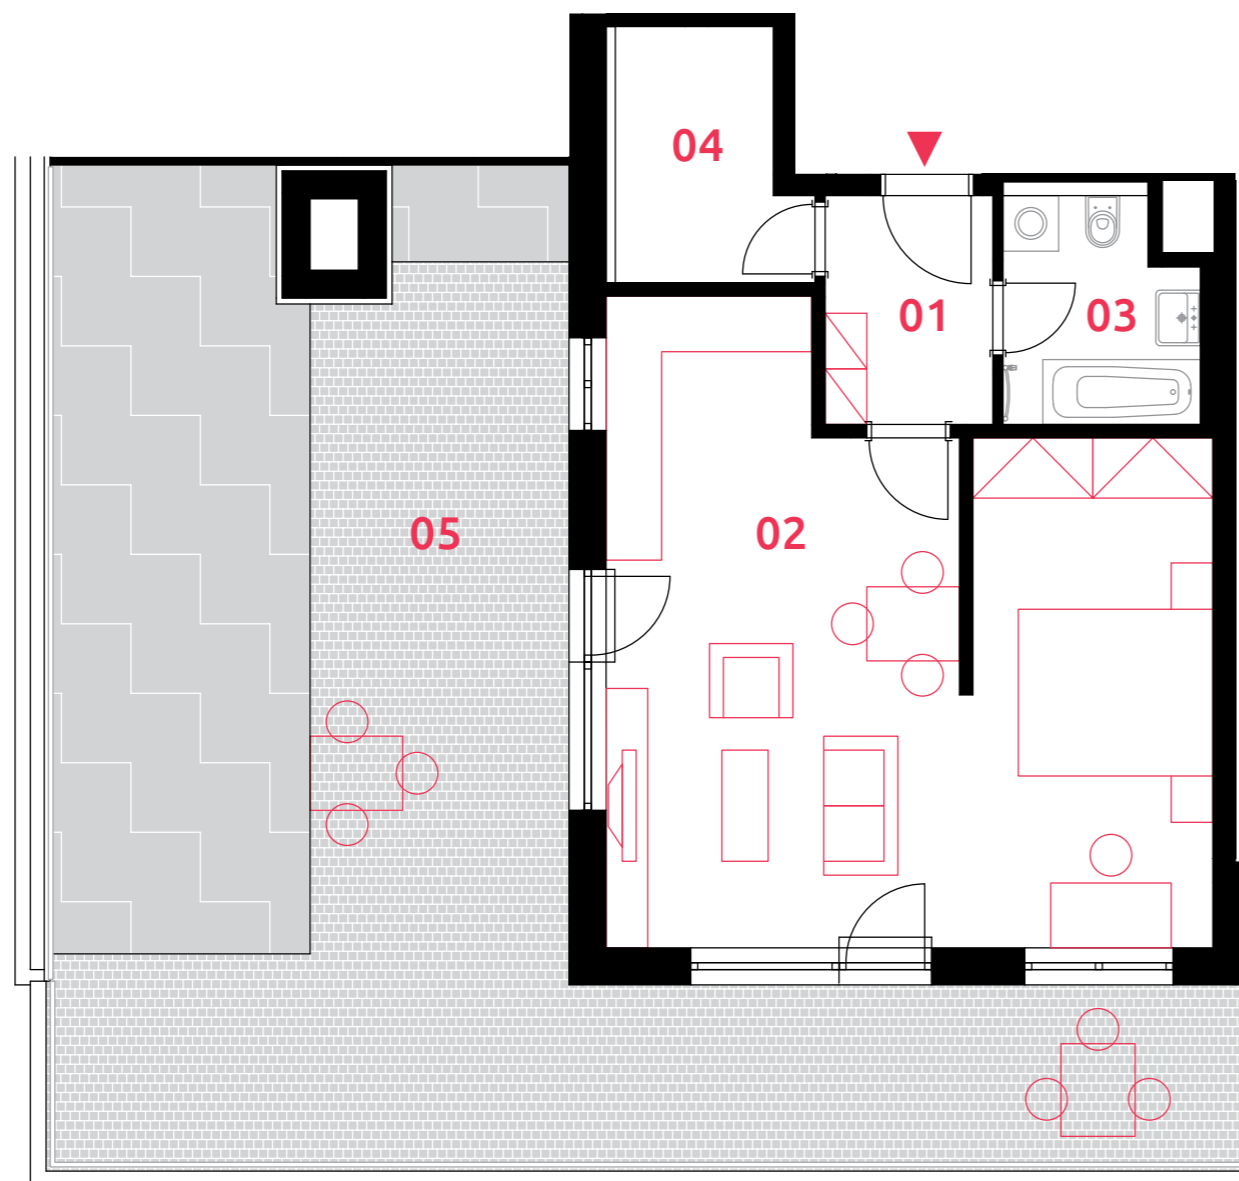

sekce 3 | 5.NP | 1(2)+kk

01	chodba	4,5 m ²
02	obývací pokoj+kk	39,1 m ²
03	koupelna	5,1 m ²
04	komora	5,4 m ²
podlahová plocha jednotky		54,0 m²
výměra jednotky		56,7 m ²
05	terasa	70,5 m ²
CELKEM		127,2 m²

0 5m

Naznačené vybavení jednotky není součástí dodávky, pokud není smlouvou určeno jinak.