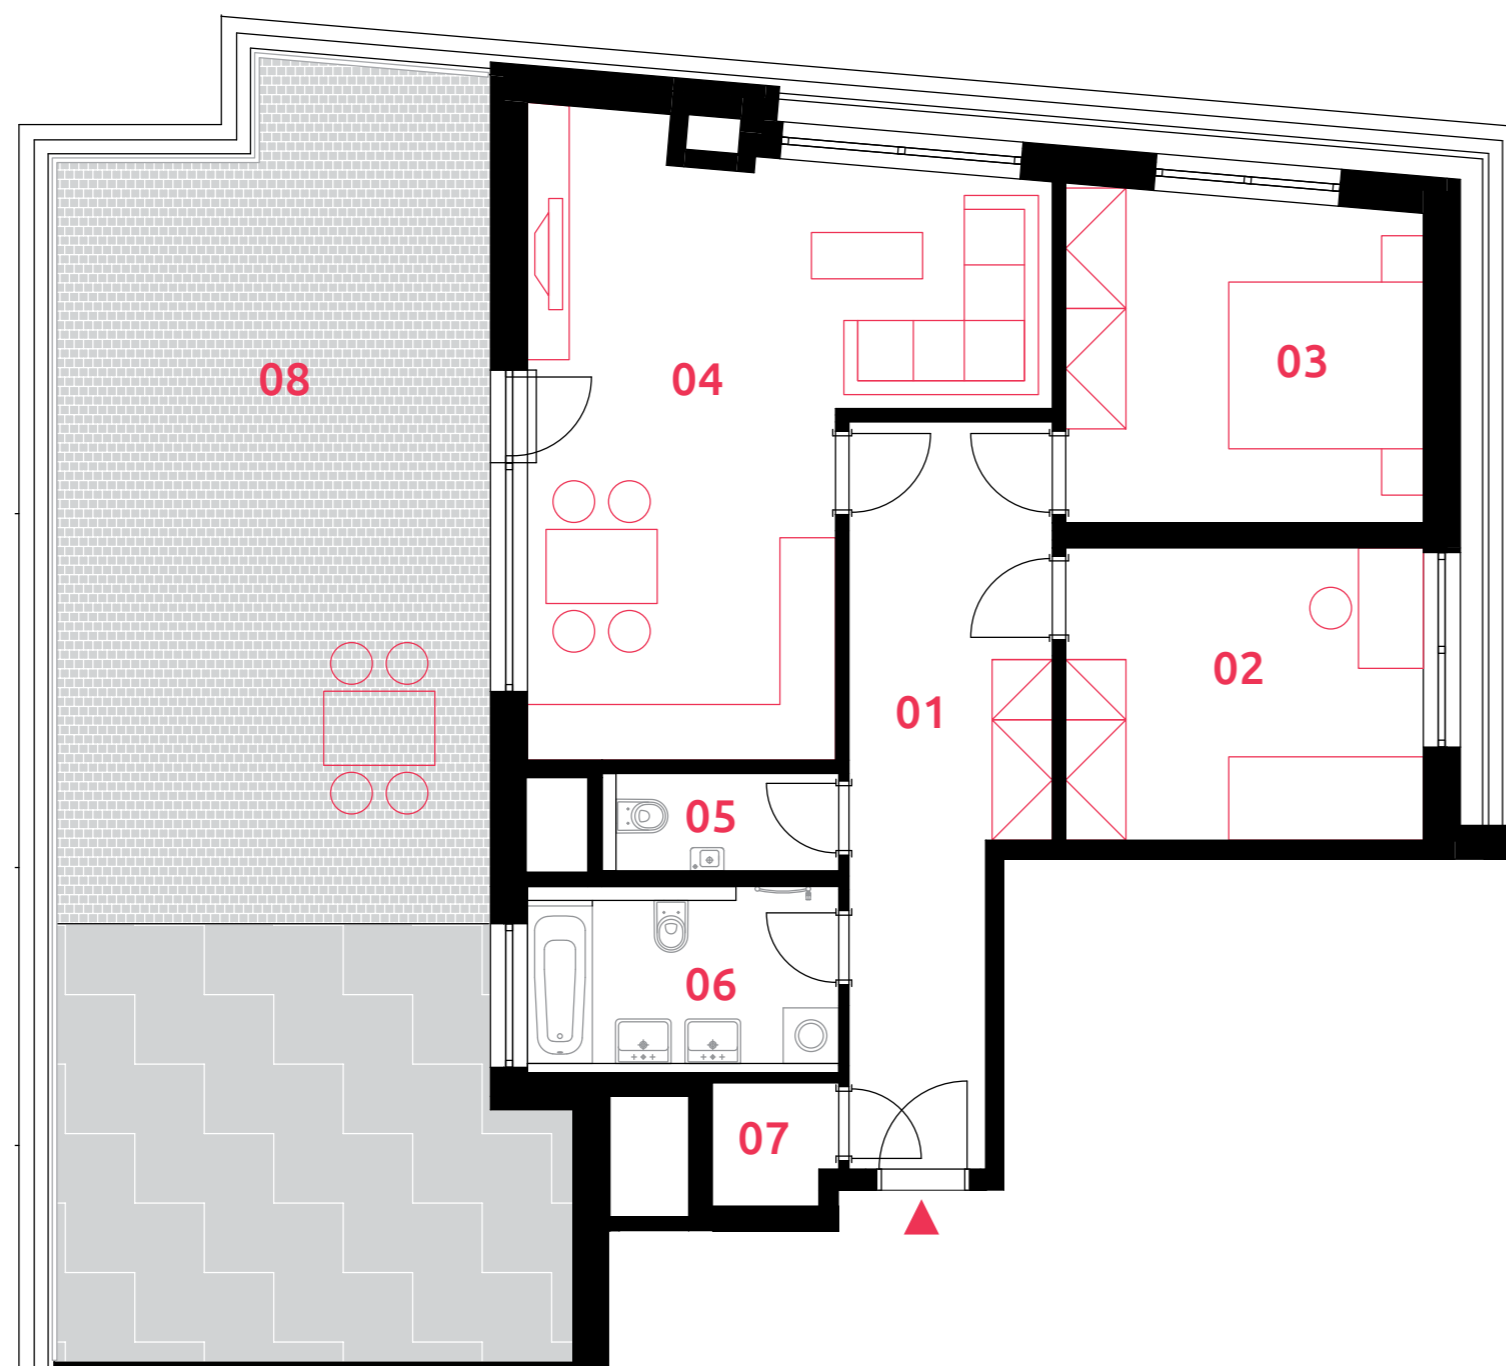

sekce 3 | 5.NP | 3+kk

01	chodba	15,2 m ²
02	pokoj	12,2 m ²
03	ložnice	13,5 m ²
04	obývací pokoj+kk	28,3 m ²
05	wc	2,7 m ²
06	koupelna	6,8 m ²
07	komora	1,7 m ²
podlahová plocha jednotky		80,3 m²
výměra jednotky		84,3 m ²
08	terasa	66,2 m ²
CELKEM		150,5 m²

0 5m

Naznačené vybavení jednotky není součástí dodávky, pokud není smlouvou určeno jinak.