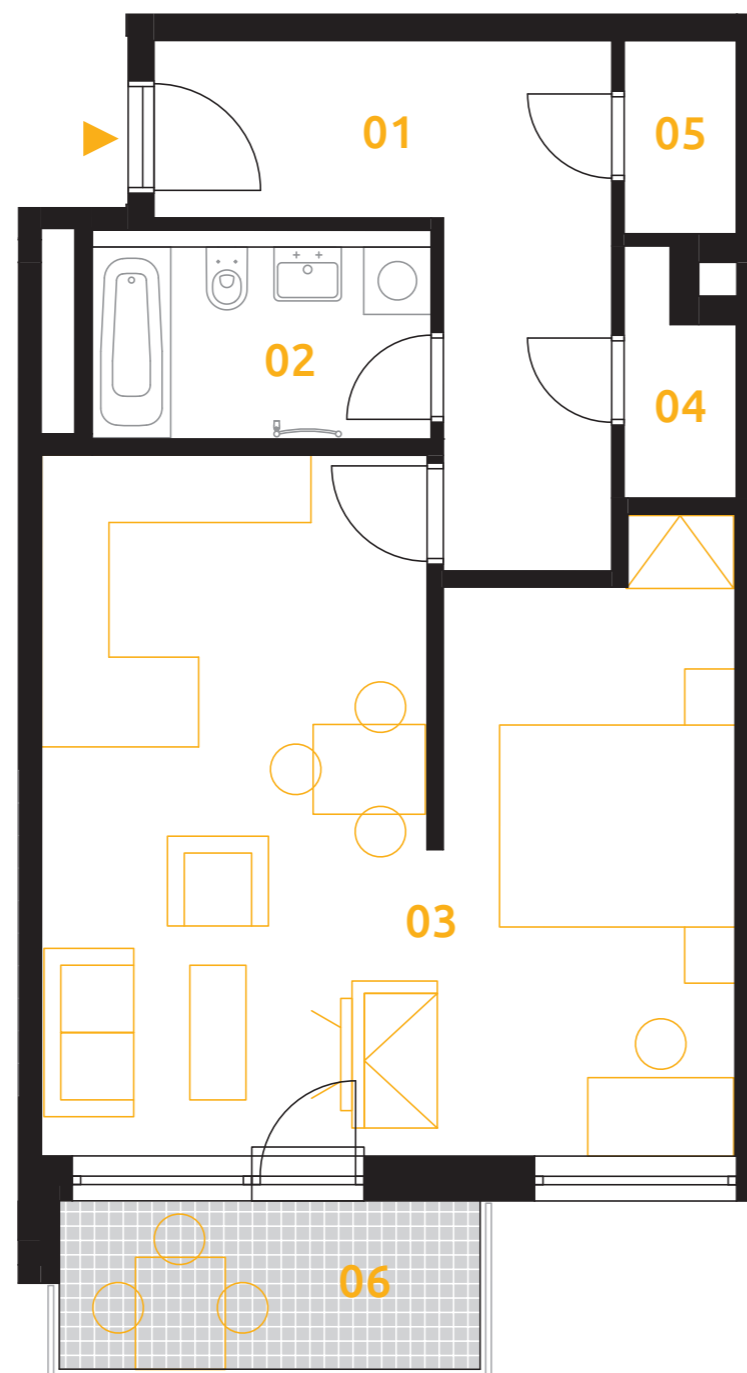

sekce 4 | 1.NP | 1(2)+kk

01	chodba	11,4 m ²
02	koupelna	4,0 m ²
03	obývací pokoj+kk	35,6 m ²
04	šatna	1,9 m ²
05	komora	1,8 m ²
podlahová plocha jednotky		54,6 m²
výměra jednotky		57,3 m²
06	balkon	5,6 m ²
CELKEM		63,0 m²

Shora uvedené informace a vyobrazení jsou pouze ilustrativní, naznačené vybavení jednotky není součástí dodávky, pokud není smlouvou stanoveno jinak.