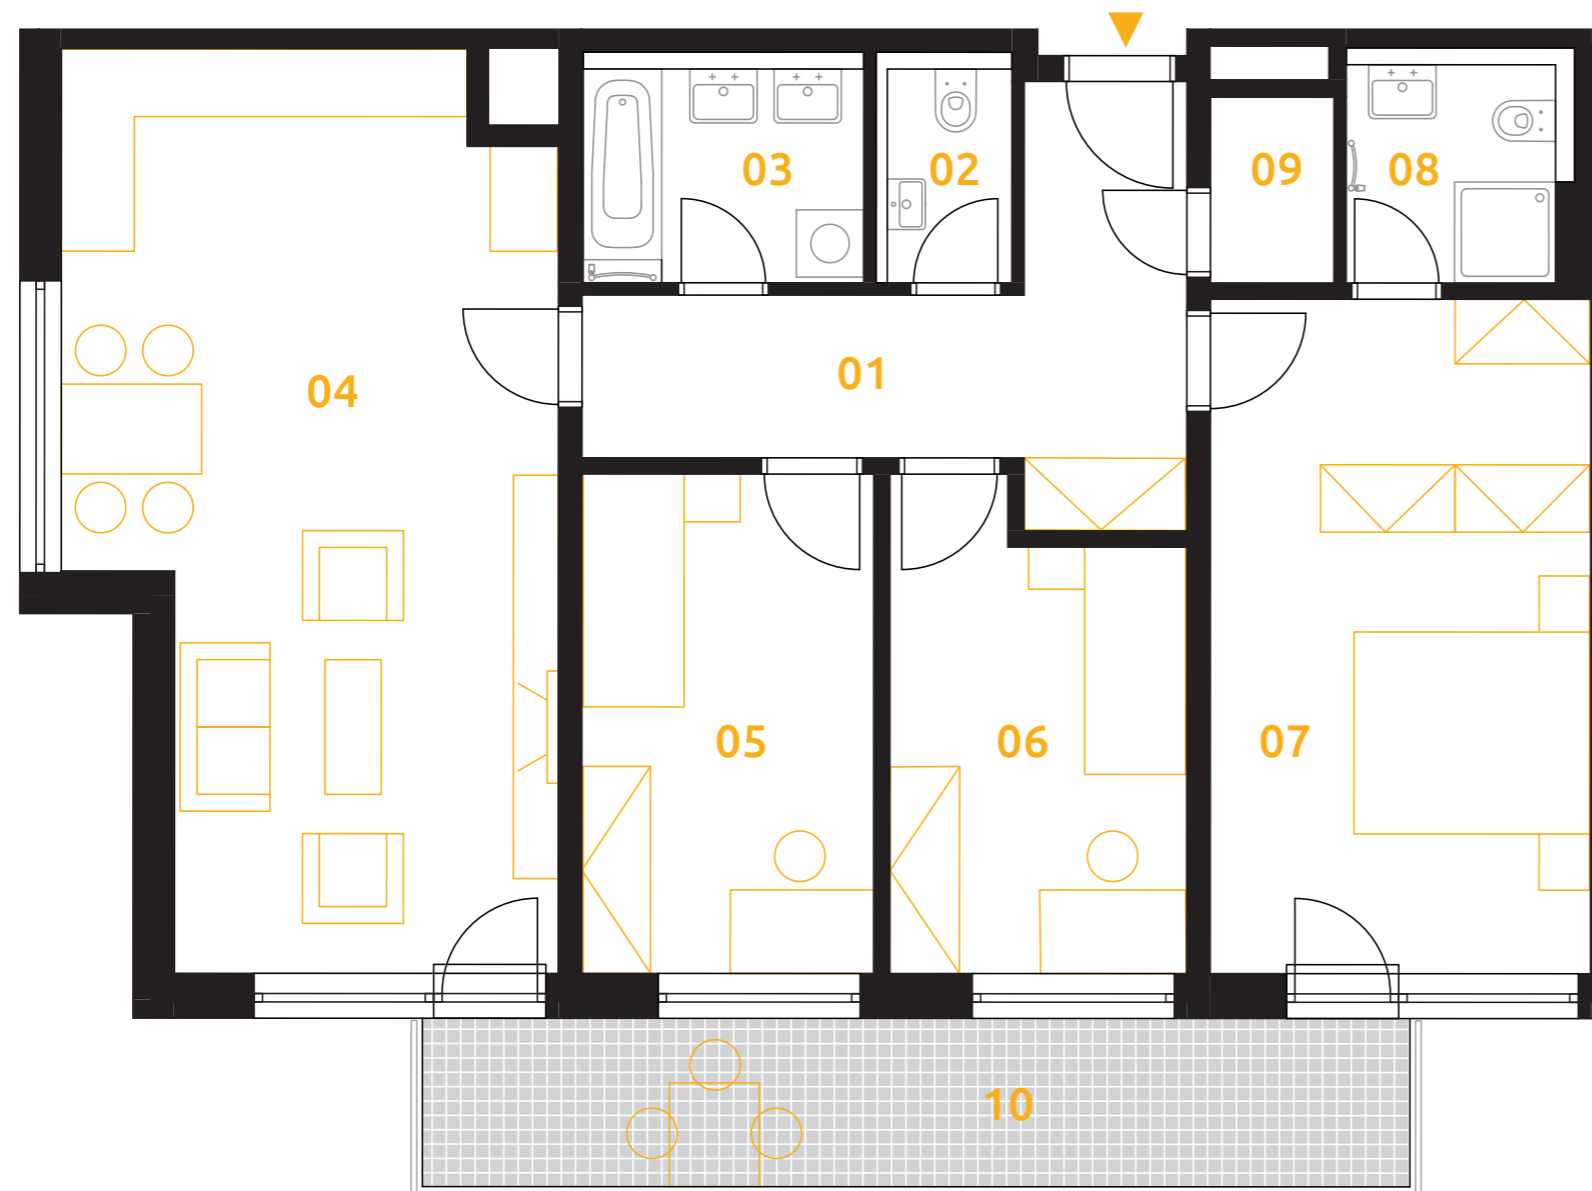

sekce 4 | 2.NP | 4+kk

01	chodba	12,2 m ²
02	wc	2,1 m ²
03	koupelna	3,4 m ²
04	obývací pokoj+kk	32,1 m ²
05	ložnice	11,6 m ²
06	ložnice	10,7 m ²
07	ložnice	20,4 m ²
08	koupelna	2,8 m ²
09	komora	2,0 m ²
podlahová plocha jednotky		97,3 m²
výměra jednotky		102,2 m²
10	balkon	13,1 m ²
CELKEM		115,3 m²