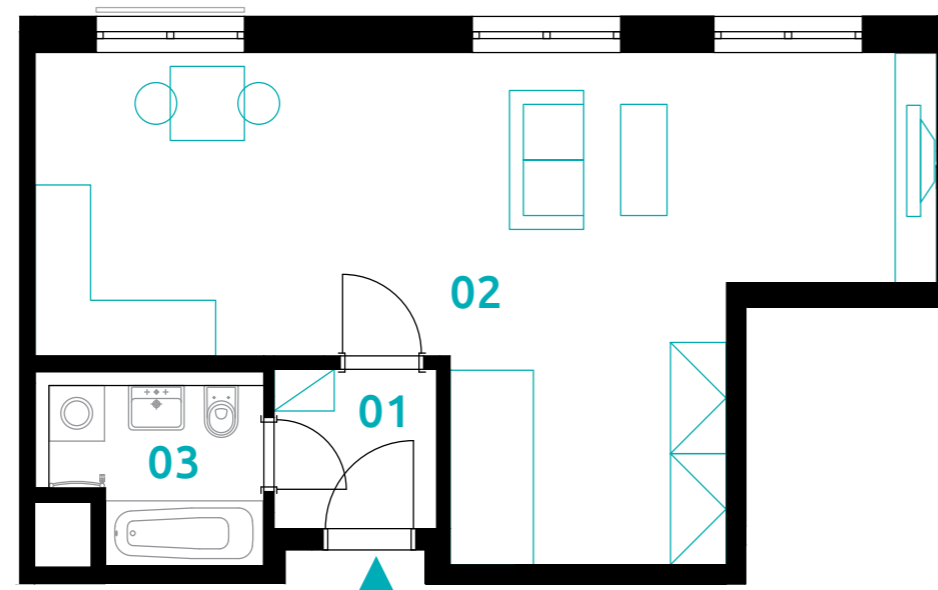

sekce 1 | 2.NP | 1+kk

01	chodba	3,0 m <sup>2</sup>
02	obývací pokoj+kk	35,2 m <sup>2</sup>
03	koupelna	4,5 m <sup>2</sup>
<b>podlahová plocha jednotky</b>		<b>42,7 m<sup>2</sup></b>
<b>výměra jednotky</b>		<b>44,8 m<sup>2</sup></b>
<b>CELKEM</b>		<b>44,8 m<sup>2</sup></b>