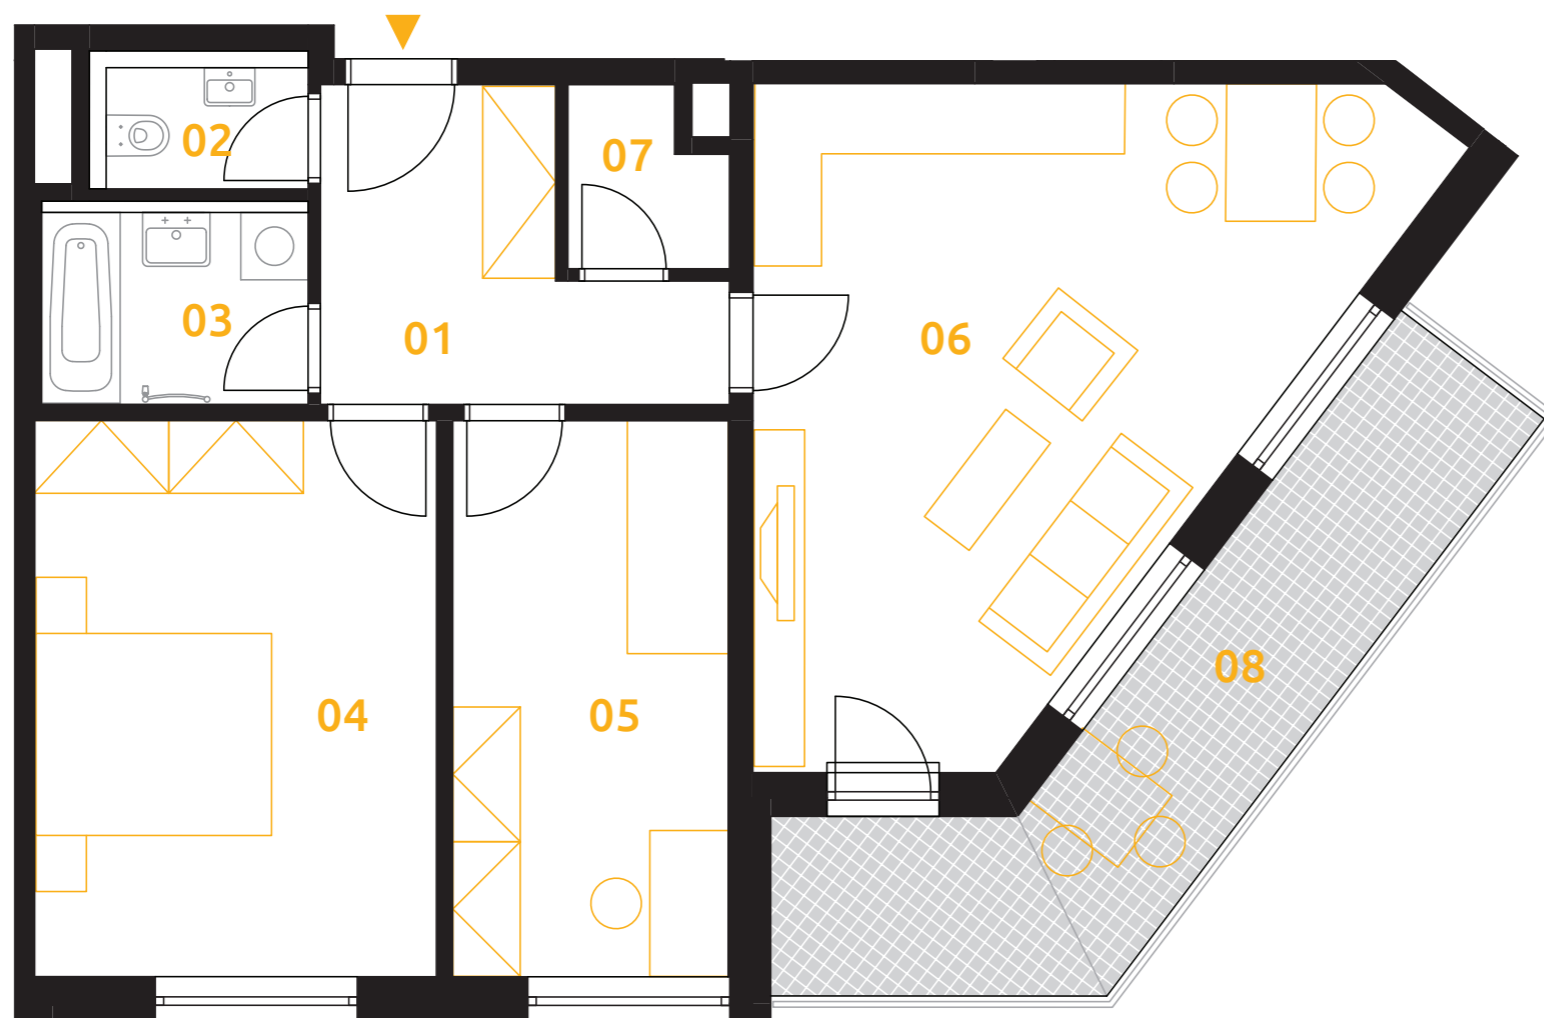

sekce 4 | 2.NP | 3+kk

01	chodba	8,3 m ²
02	wc	1,9 m ²
03	koupelna	2,9 m ²
04	ložnice	17,7 m ²
05	ložnice	12,2 m ²
06	obývací pokoj+kk	27,1 m ²
07	komora	2,1 m ²
podlahová plocha jednotky		72,2 m²
výměra jednotky		75,8 m²
08	balkon	14,3 m ²
CELKEM		90,1 m²