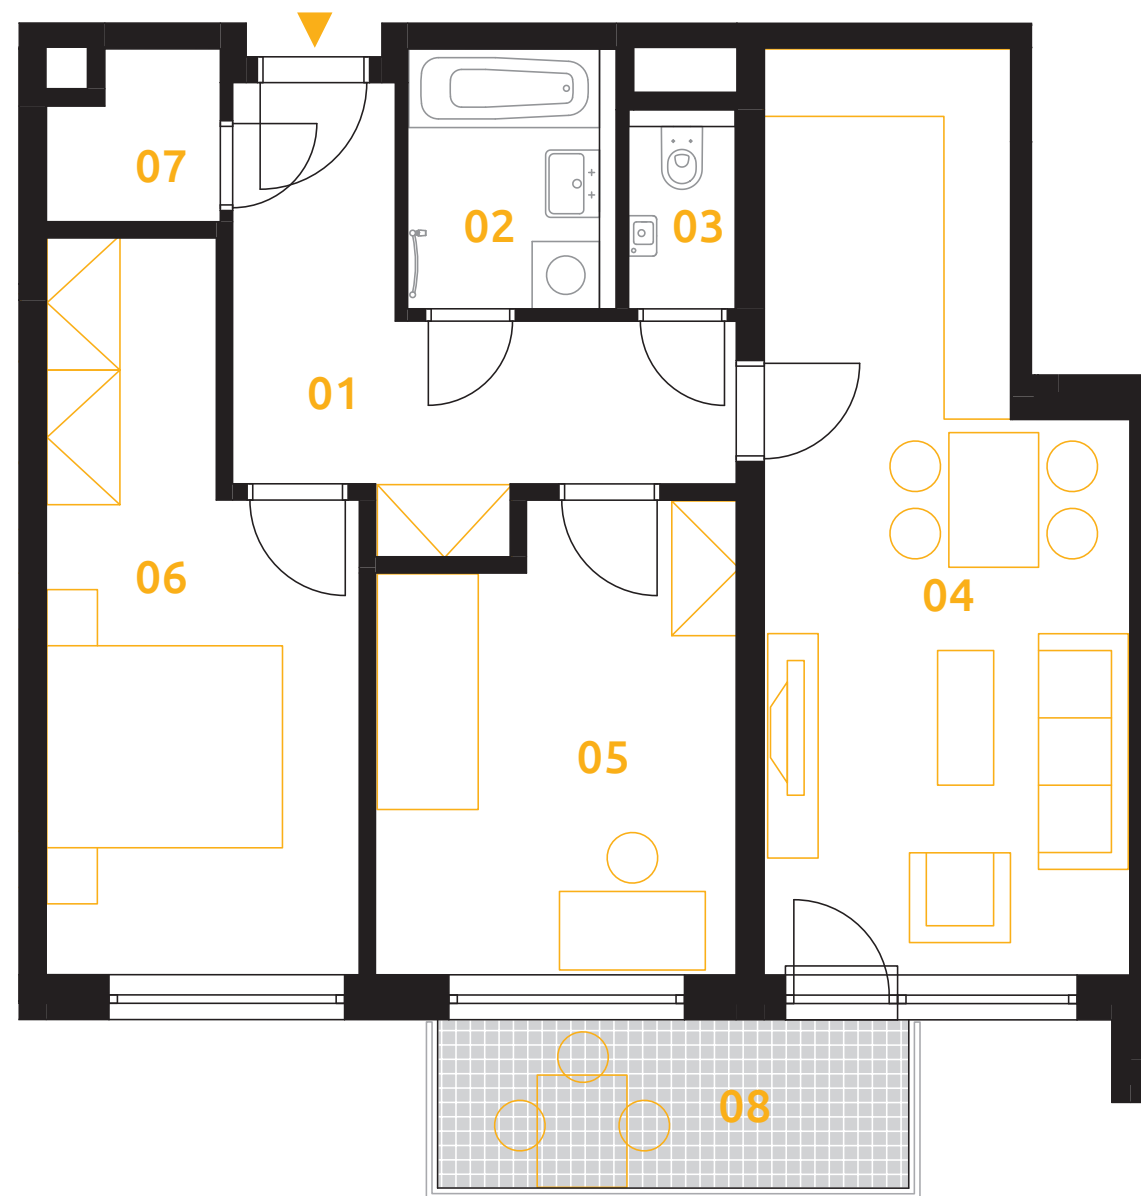

sekce 4 | 3.NP | 3+kk

01	chodba	10,8 m ²
02	koupelna	2,8 m ²
03	wc	1,6 m ²
04	obývací pokoj+kk	23,3 m ²
05	ložnice	12,7 m ²
06	ložnice	15,3 m ²
07	komora	2,2 m ²
podlahová plocha jednotky		68,9 m²
výměra jednotky		72,3 m²
08	balkon	6,1 m ²
CELKEM		78,4 m²